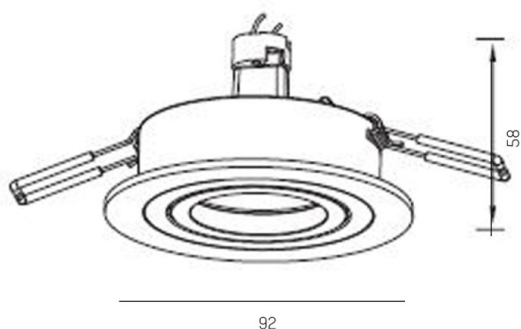

## SERIE 3391 HV

8-3391shv

SERIE 3391 HV SPOT ENCASTRÉ en aluminium, nature brossé, émission direct, pivotant sur 45°, gradation: non dimmable, IP20

## ILLUSTRATION

## DONNÉES TECHNIQUES

Source lumineuse	QPAR 16 9W
Nbre de sources	1x
Douille	GU10
Gradation	non dimmable
Emission de lumière	direct
Tension [V]	220-240V 50/60Hz
Matériel	aluminium
Hauteur [mm]	100
Diamètre [mm]	92
Découpe plafond [mm]	80
Hauteur d'encastrement [mm]	120
Indice de protection [IP]	IP20
Classe de protection	classe de protection I
Poids net [kg]	0,12
Couleur luminaire	nature brossé
N° EAN	9008905779077