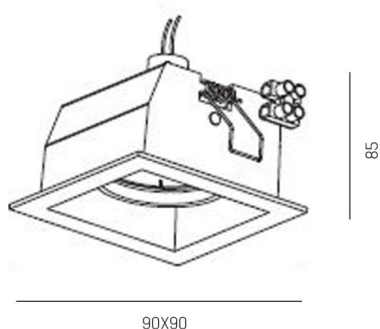

SERIE 348 HV

8-3487hv

SERIE 348 HV SPOT ENCASTRÉ en aluminium, blanc, RAL 9003, émission direct, pivotant sur 30°, gradation: non dimmable, IP20

ILLUSTRATION

DONNÉES TECHNIQUES

Source lumineuse	QPAR 16 9W
Nbre de sources	1x
Douille	GU10
Gradation	non dimmable
Emission de lumière	direct
Tension [V]	220-240V 50/60Hz
Matériel	aluminium
Longueur [mm]	91
Largeur [mm]	91
Hauteur [mm]	125
Découpe plafond [mm]	80x80
Hauteur d'encastrement [mm]	150
Indice de protection [IP]	IP20
Classe de protection	classe de protection I
Poids net [kg]	0,28
Couleur luminaire	blanc
RAL	9003
N° EAN	9008905958243

COURBE PHOTOMÉTRIQUE

Les valeurs indiquées sont des valeurs assignées. La puissance et le flux lumineux sous soumis à une tolérance d'environ 10 %. Tolérance de la température de couleur : +/- 150 K. Sauf indication contraire, les valeurs s'appliquent à une température ambiante de 25 °C.