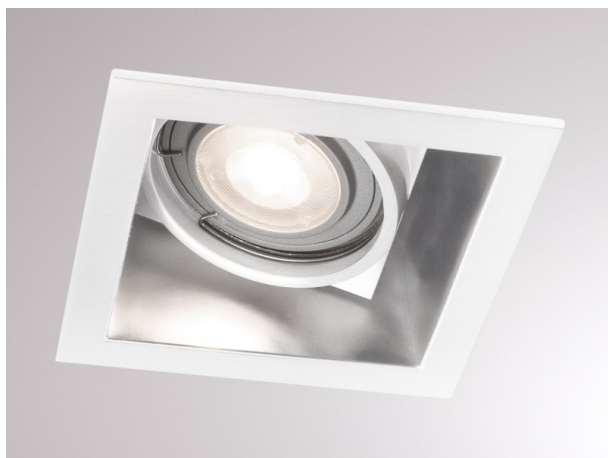

SERIE 348 HV

8-3487hv

SERIE 348 HV SPOT ENCASTRÉ en aluminium, blanc, RAL 9003, émission direct, pivotant sur 30°, gradation: non dimmable, IP20

ILLUSTRATION

DONNÉES TECHNIQUES

Source lumineuse	QPAR 16 9W
Nbre de sources	1x
Douille	GU10
Gradation	non dimmable
Emission de lumière	direct
Tension [V]	220-240V 50/60Hz
Matériel	aluminium
Longueur [mm]	91
Largeur [mm]	91
Hauteur [mm]	125
Découpe plafond [mm]	80x80
Hauteur d'encastrement [mm]	150
Indice de protection [IP]	IP20
Classe de protection	classe de protection I
Poids net [kg]	0,28
Couleur luminaire	blanc
RAL	9003
N° EAN	9008905958243