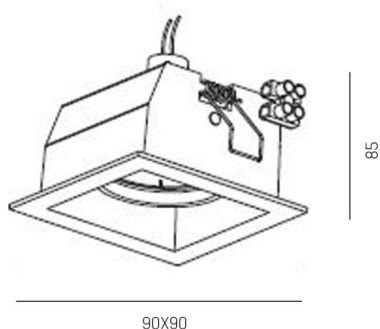

SERIE 348 HV

8-3487hv

SERIE 348 HV INCASSO in alluminio, bianco, simile a RAL 9003, emissione luminosa diretta, orientabile 30°, dimmerabilità: non dimmerabile, IP20

DISEGNO

DETTAGLI TECNICI

tipo di lampadina	QPAR 16 9W
No.portalampade	1x
presa di corrente	GU10
Dimmerabilità	non dimmerabile
area di emissione luce	diretta
classe di tensione [V]	220-240V 50/60Hz
Materiale	alluminio
lunghezza [mm]	91
larghezza [mm]	91
altezza [mm]	125
taglio soffitto [mm]	80x80
profondità d'inc. [mm]	150
classe di protezione[IP]	IP20
classe di protezione	classe di protezione I
peso netto [kg]	0,28
Colore lampada	bianco
RAL	9003
cod.EAN	9008905958243