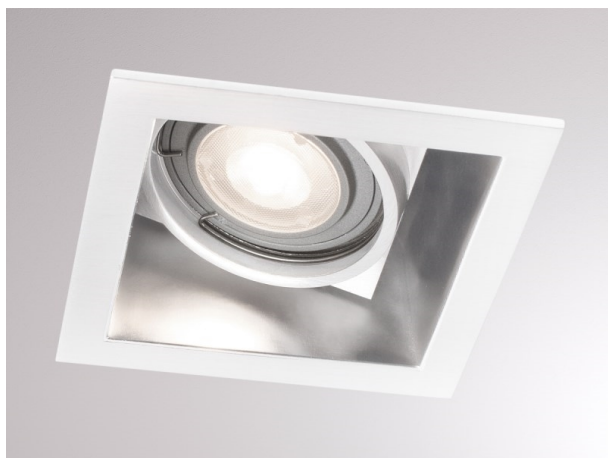

SERIE 348 HV

8-3487hv

SERIE 348 HV INCASSO in alluminio, bianco, simile a RAL 9003, emissione luminosa diretta, orientabile 30°, dimmerabilità: non dimmerabile, IP20

DISEGNO

DETTAGLI TECNICI

tipo di lampadina	QPAR 16 9W
No.portalampade	1x
presa di corrente	GU10
Dimmerabilità	non dimmerabile
area di emissione luce	diretta
classe di tensione [V]	220-240V 50/60Hz
Materiale	alluminio
lunghezza [mm]	91
larghezza [mm]	91
altezza [mm]	125
taglio soffitto [mm]	80x80
profondità d'inc. [mm]	150
classe di protezione[IP]	IP20
classe di protezione	classe di protezione I
peso netto [kg]	0,28
Colore lampada	bianco
RAL	9003
cod.EAN	9008905958243