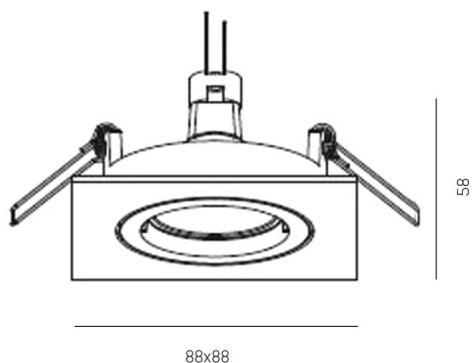

**SERIE 4236 HV**

**8-42361hv**

SERIE 4236 HV INCASSO in ottone, ottone lucido, emissione luminosa diretta, orientabile 25°, dimmerabilità: non dimmerabile, IP20

**DISEGNO**

**DETTAGLI TECNICI**

tipo di lampadina	QPAR 16 9W
No.portalampade	1x
presa di corrente	GU10
Dimmerabilità	non dimmerabile
area di emissione luce	diretta
classe di tensione [V]	220-240V 50/60Hz
Materiale	ottone
lunghezza [mm]	88
larghezza [mm]	88
altezza [mm]	100
taglio soffitto [mm]	68
profondità d'inc. [mm]	120
classe di protezione[IP]	IP20
classe di protezione	classe di protezione I
peso netto [kg]	0,15
Colore lampada	ottone lucido
cod.EAN	9010506372359