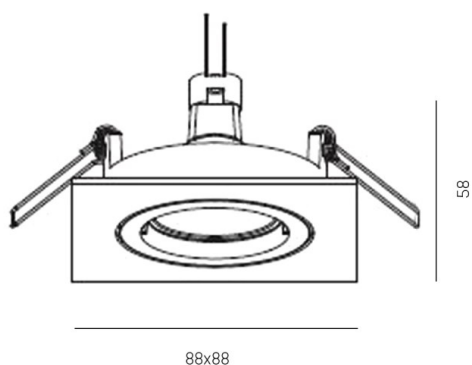

## SERIE 4236 HV

8-423646hv

SERIE 4236 HV SPOT ENCASTRÉ en aluminium, nickel brossé, émission direct, pivotant sur 25°, gradation: non dimmable, IP20

## ILLUSTRATION

## DONNÉES TECHNIQUES

Source lumineuse	QPAR 16 9W
Nbre de sources	1x
Douille	GU10
Gradation	non dimmable
Emission de lumière	direct
Tension [V]	220-240V 50/60Hz
Matériel	aluminium
Longueur [mm]	88
Largeur [mm]	88
Hauteur [mm]	100
Découpe plafond [mm]	68
Hauteur d'encastrement [mm]	120
Indice de protection [IP]	IP20
Classe de protection	classe de protection I
Poids net [kg]	0,15
Couleur luminaire	nickel brossé
N° EAN	9008905779114