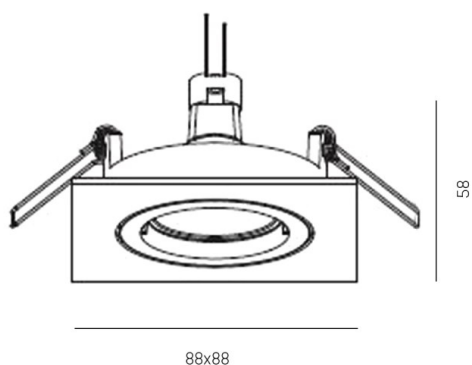

## SERIE 4236 HV

8-42364hv

SERIE 4236 HV SPOT ENCASTRÉ en aluminium, chrome, émission direct, pivotant sur 25°, gradation: non dimmable, IP20

## ILLUSTRATION

## DONNÉES TECHNIQUES

Source lumineuse	QPAR 16 9W
Nbre de sources	1x
Douille	GU10
Gradation	non dimmable
Emission de lumière	direct
Tension [V]	220-240V 50/60Hz
Matériel	aluminium
Longueur [mm]	88
Largeur [mm]	88
Hauteur [mm]	100
Découpe plafond [mm]	68
Hauteur d'encastrement [mm]	120
Indice de protection [IP]	IP20
Classe de protection	classe de protection I
Poids net [kg]	0,15
Couleur luminaire	chrome
N° EAN	9008905936432