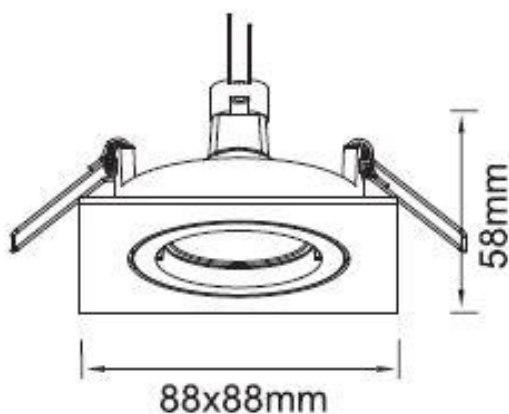

SERIE 4236 HV

8-42366hv

SERIE 4236 HV SPOT ENCASTRÉ en aluminium, noir mat, RAL 9011, émission direct, pivotant sur 25°, gradation: non dimmable, IP20

ILLUSTRATION

DONNÉES TECHNIQUES

Source lumineuse	QPAR 16 9W
Nbre de sources	1x
Douille	GU10
Gradation	non dimmable
Emission de lumière	direct
Tension [V]	220-240V 50/60Hz
Matériel	aluminium
Longueur [mm]	88
Largeur [mm]	88
Hauteur [mm]	100
Découpe plafond [mm]	68
Hauteur d'encastrement [mm]	120
Indice de protection [IP]	IP20
Classe de protection	classe de protection I
Poids net [kg]	0,15
Couleur luminaire	noir mat
RAL	9011
N° EAN	9008905797064

COURBE PHOTOMÉTRIQUE

label énergie

Les valeurs indiquées sont des valeurs assignées. La puissance et le flux lumineux sous soumis à une tolérance d'environ 10 %. Tolérance de la température de couleur : +/- 150 K. Sauf indication contraire, les valeurs s'appliquent à une température ambiante de 25 °C.