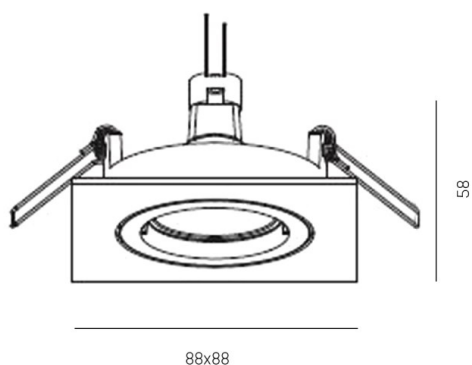

SERIE 4236 HV

8-42367hv

SERIE 4236 HV SPOT ENCASTRÉ en aluminium, blanc, RAL 9003, émission direct, pivotant sur 25°, gradation: non dimmable, IP20

ILLUSTRATION

DONNÉES TECHNIQUES

Source lumineuse	QPAR 16 9W
Nbre de sources	1x
Douille	GU10
Gradation	non dimmable
Emission de lumière	direct
Tension [V]	220-240V 50/60Hz
Matériel	aluminium
Longueur [mm]	88
Largeur [mm]	88
Hauteur [mm]	100
Découpe plafond [mm]	68
Hauteur d'encastrement [mm]	120
Indice de protection [IP]	IP20
Classe de protection	classe de protection I
Poids net [kg]	0,15
Couleur luminaire	blanc
RAL	9003
N° EAN	9008905932588

COURBE PHOTOMÉTRIQUE

Les valeurs indiquées sont des valeurs assignées. La puissance et le flux lumineux sous soumis à une tolérance d'environ 10 %. Tolérance de la température de couleur : +/- 150 K. Sauf indication contraire, les valeurs s'appliquent à une température ambiante de 25 °C.