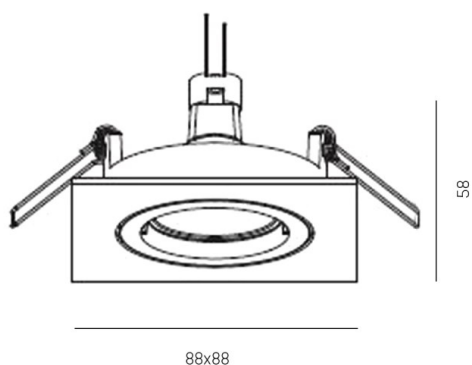

SERIE 4236 HV

8-42367hv

SERIE 4236 HV INCASSO in alluminio, bianco, simile a RAL 9003, emissione luminosa diretta, orientabile 25°, dimmerabilità: non dimmerabile, IP20

DISEGNO

DETTAGLI TECNICI

tipo di lampadina	QPAR 16 9W
No.portalampade	1x
presa di corrente	GU10
Dimmerabilità	non dimmerabile
area di emissione luce	diretta
classe di tensione [V]	220-240V 50/60Hz
Materiale	alluminio
lunghezza [mm]	88
larghezza [mm]	88
altezza [mm]	100
taglio soffitto [mm]	68
profondità d'inc. [mm]	120
classe di protezione[IP]	IP20
classe di protezione	classe di protezione I
peso netto [kg]	0,15
Colore lampada	bianco
RAL	9003
cod.EAN	9008905932588