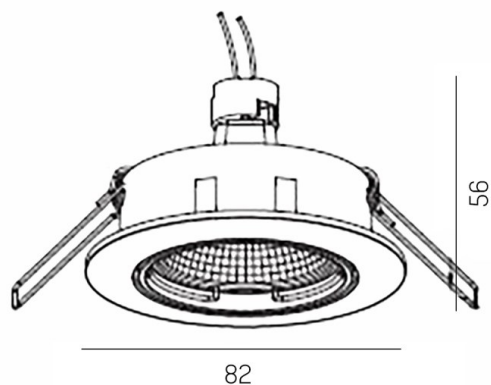

SERIE 68 HV

8-681hv

SERIE 68 HV SPOT ENCASTRÉ en laiton, laiton poli, émission direct, pivotant sur 30°, gradation: non dimmable, IP20

ILLUSTRATION

DONNÉES TECHNIQUES

Source lumineuse	QPAR 16 9W
Nbre de sources	1x
Douille	GU10
Gradation	non dimmable
Emission de lumière	direct
Tension [V]	220-240V 50/60Hz
Matériel	laiton
Hauteur [mm]	56
Diamètre [mm]	82
Découpe plafond [mm]	70
Hauteur d'encastrement [mm]	110
Indice de protection [IP]	IP20
Classe de protection	classe de protection I
Poids net [kg]	0,15
Couleur luminaire	laiton poli
N° EAN	9008905813061

COURBE PHOTOMÉTRIQUE

Les valeurs indiquées sont des valeurs assignées. La puissance et le flux lumineux sous soumis à une tolérance d'environ 10 %. Tolérance de la température de couleur : +/- 150 K. Sauf indication contraire, les valeurs s'appliquent à une température ambiante de 25 °C.