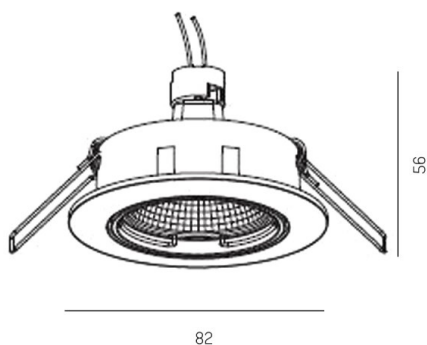

SERIE 68 HV

8-6846hv

SERIE 68 HV SPOT ENCASTRÉ en aluminium, nickel brossé, émission direct, pivotant sur 30°, gradation: non dimmable, IP20

ILLUSTRATION

DONNÉES TECHNIQUES

Source lumineuse	QPAR 16 9W
Nbre de sources	1x
Douille	GU10
Gradation	non dimmable
Emission de lumière	direct
Tension [V]	220-240V 50/60Hz
Matériel	aluminium
Hauteur [mm]	86
Diamètre [mm]	82
Découpe plafond [mm]	70
Hauteur d'encastrement [mm]	110
Indice de protection [IP]	IP20
Classe de protection	classe de protection I
Poids net [kg]	0,15
Couleur luminaire	nickel brossé
N° EAN	9008905779121

COURBE PHOTOMÉTRIQUE

Les valeurs indiquées sont des valeurs assignées. La puissance et le flux lumineux sous soumis à une tolérance d'environ 10 %. Tolérance de la température de couleur : +/- 150 K. Sauf indication contraire, les valeurs s'appliquent à une température ambiante de 25 °C.