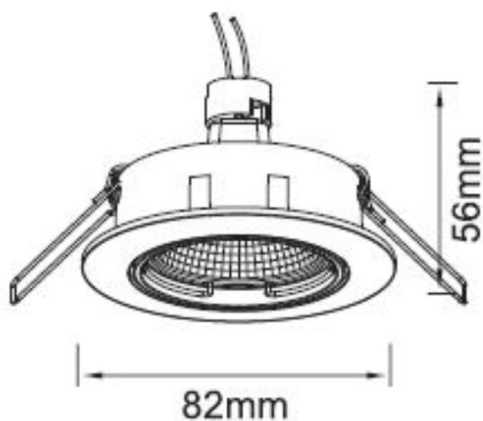

SERIE 68 HV

8-684hv

SERIE 68 HV SPOT ENCASTRÉ en aluminium, chrome, émission direct, pivotant sur 30°, gradation: non dimmable, IP20

ILLUSTRATION

DONNÉES TECHNIQUES

Source lumineuse	QPAR 16 9W
Nbre de sources	1x
Douille	GU10
Gradation	non dimmable
Emission de lumière	direct
Tension [V]	220-240V 50/60Hz
Matériel	aluminium
Hauteur [mm]	86
Diamètre [mm]	82
Découpe plafond [mm]	70
Hauteur d'encastrement [mm]	110
Indice de protection [IP]	IP20
Classe de protection	classe de protection I
Poids net [kg]	0,15
Couleur luminaire	chrome
N° EAN	9008905915208

COURBE PHOTOMÉTRIQUE

Les valeurs indiquées sont des valeurs assignées. La puissance et le flux lumineux sous soumis à une tolérance d'environ 10 %. Tolérance de la température de couleur : +/- 150 K. Sauf indication contraire, les valeurs s'appliquent à une température ambiante de 25 °C.