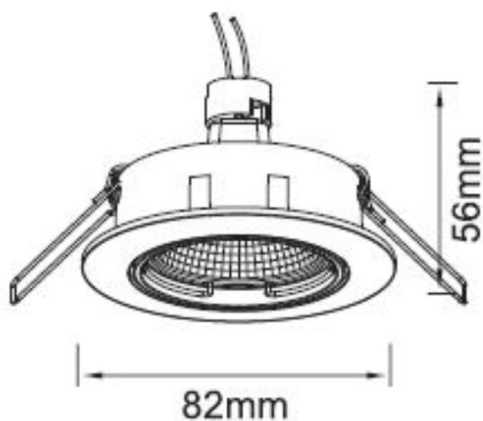

SERIE 68 HV

8-686hv

SERIE 68 HV SPOT ENCASTRÉ en aluminium, noir mat, RAL 9011, émission direct, pivotant sur 30°, gradation: non dimmable, IP20

ILLUSTRATION

DONNÉES TECHNIQUES

Source lumineuse	QPAR 16 9W
Nbre de sources	1x
Douille	GU10
Gradation	non dimmable
Emission de lumière	direct
Tension [V]	220-240V 50/60Hz
Matériel	aluminium
Hauteur [mm]	86
Diamètre [mm]	82
Découpe plafond [mm]	70
Hauteur d'encastrement [mm]	110
Indice de protection [IP]	IP20
Classe de protection	classe de protection I
Poids net [kg]	0,15
Couleur luminaire	noir mat
RAL	9011
N° EAN	9008905808685

COURBE PHOTOMÉTRIQUE

Les valeurs indiquées sont des valeurs assignées. La puissance et le flux lumineux sous soumis à une tolérance d'environ 10 %. Tolérance de la température de couleur : +/- 150 K. Sauf indication contraire, les valeurs s'appliquent à une température ambiante de 25 °C.