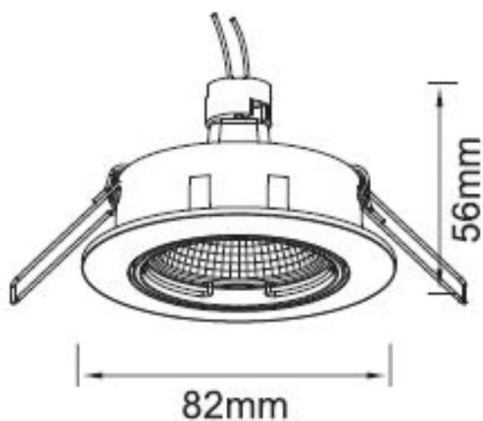

## SERIE 68 HV

8-686hv

SERIE 68 HV SPOT ENCASTRÉ en aluminium, noir mat, RAL 9011, émission direct, pivotant sur 30°, gradation: non dimmable, IP20

## ILLUSTRATION

## DONNÉES TECHNIQUES

Source lumineuse	QPAR 16 9W
Nbre de sources	1x
Douille	GU10
Gradation	non dimmable
Emission de lumière	direct
Tension [V]	220-240V 50/60Hz
Matériel	aluminium
Hauteur [mm]	56
Diamètre [mm]	82
Découpe plafond [mm]	70
Hauteur d'encastrement [mm]	110
Indice de protection [IP]	IP20
Classe de protection	classe de protection I
Poids net [kg]	0,15
Couleur luminaire	noir mat
RAL	9011
N° EAN	9008905808685