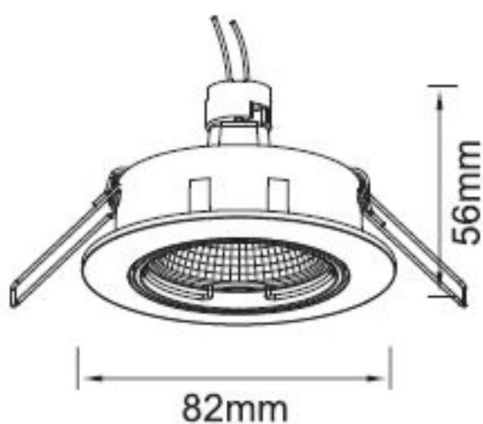

## SERIE 68 HV

8-687hv

SERIE 68 HV SPOT ENCASTRÉ en aluminium, blanc, RAL 9003, émission direct, pivotant sur 30°, gradation: non dimmable, IP20

## ILLUSTRATION

## DONNÉES TECHNIQUES

Source lumineuse	QPAR 16 9W
Nbre de sources	1x
Douille	GU10
Gradation	non dimmable
Emission de lumière	direct
Tension [V]	220-240V 50/60Hz
Matériel	aluminium
Hauteur [mm]	86
Diamètre [mm]	82
Découpe plafond [mm]	70
Hauteur d'encastrement [mm]	110
Indice de protection [IP]	IP20
Classe de protection	classe de protection I
Poids net [kg]	0,15
Couleur luminaire	blanc
RAL	9003
N° EAN	9008905779084