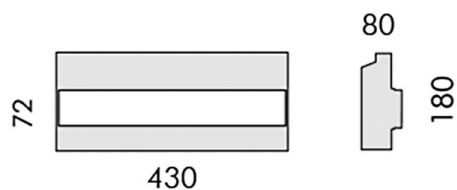

GHOST

851-c8336w

GHOST LINEAR WANDEINBAULEUCHTE aus Aluminium, natur eloxiert, Glas klar transparent, Ausstrahlwinkel asymmetrisch, Lichtaustritt indirekt, mit Betriebsgerät, Dimmbarkeit: nicht dimmbar, Kabel schwarz, IP65,

SKIZZE

TECHNISCHE DETAILS

Systemleistung [W]	8
Leuchtmittel	LED
Lichtstrom [lm]	532
Lichtfarbe [K]	3000K
CRI	>80
Optik	Glas klar
Betriebsgerät	mit Betriebsgerät
Dimmbarkeit	nicht dimmbar
Lichtaustritt	indirekt
Ausstrahlwinkel [°]	asymmetrisch
Spannung [V]	220-240V 50/60Hz
Material	Aluminium
Länge [mm]	430
Breite [mm]	72
Höhe [mm]	180
Einbautiefe [mm]	80
Schutzart [IP]	IP65
Schutzklasse	Schutzklasse II
Stoßfestigkeit	IK10
Nettogewicht [kg]	3,48
Farbe Leuchte	natur eloxiert
Farbe Glas/Schirm	transparent
Kabel	schwarz
EAN-Nummer	8033357085668
Lebensdauer [h]	L70 B20 50 000

LICHTVERTEILUNGSKURVE

Die Werte sind Bemessungswerte. Leistung und Lichtstrom unterliegen initial einer Toleranz von +/- 10%. Toleranz der Farbtemperatur: +/- 150 K. Die Werte gelten wenn nicht anders angegeben für eine Umgebungstemperatur von 25°C.