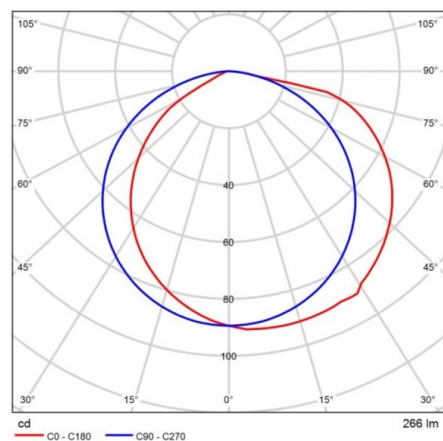

GHOST

851-c8336w

GHOST LINEAR WANDEINBAULEUCHTE aus Aluminium, natur eloxiert, Glas klar transparent, Ausstrahlwinkel asymmetrisch, Lichtaustritt indirekt, mit Betriebsgerät, Dimmbarkeit: nicht dimmbar, Kabel schwarz, IP65,

SKIZZE

TECHNISCHE DETAILS

Systemleistung [W]	8
Leuchtmittel	LED
Lichtstrom [lm]	532
Lichtfarbe [K]	3000K
CRI	>80
Optik	Glas klar
Betriebsgerät	mit Betriebsgerät
Dimmbarkeit	nicht dimmbar
Lichtaustritt	indirekt
Ausstrahlwinkel [°]	asymmetrisch
Spannung [V]	220-240V 50/60Hz
Material	Aluminium
Länge [mm]	430
Breite [mm]	72
Höhe [mm]	180
Einbautiefe [mm]	80
Schutzart [IP]	IP65
Schutzklasse	Schutzklasse II
Stoßfestigkeit	IK10
Nettogewicht [kg]	3,48
Farbe Leuchte	natur eloxiert
Farbe Glas/Schirm	transparent
Kabel	schwarz
EAN-Nummer	8033357085668
Lebensdauer [h]	L70 B20 50 000

LICHTVERTEILUNGSKURVE

Die Werte sind Bemessungswerte. Leistung und Lichtstrom unterliegen initial einer Toleranz von +/- 10%. Toleranz der Farbtemperatur: +/- 150 K. Die Werte gelten wenn nicht anders angegeben für eine Umgebungstemperatur von 25°C.