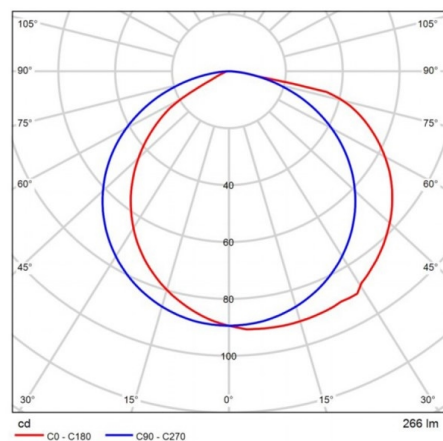

GHOST

851-c8336w

GHOST LINEAR LUMINAIRE ENCASTRÉ MURAL en aluminium, nature anodisé, verre transparent transparent, angle de rayonnement asymétrique, émission indirect, avec driver, gradation: non dimmable, câble d'alimentation noir, IP65

ILLUSTRATION

DONNÉES TECHNIQUES

Puissance système [W]	8
Source lumineuse	LED
Flux lumineux [lm]	532
Température de couleur [K]	3000K
IRC	>80
Optique	verre transparent
Driver	avec driver
Gradation	non dimmable
Emission de lumière	indirect
Angle de rayonnement [°]	asymétrique
Tension [V]	220-240V 50/60Hz
Matériel	aluminium
Longueur [mm]	430
Largeur [mm]	72
Hauteur [mm]	180
Hauteur d'encastrement [mm]	80
Indice de protection (IP)	IP65
Classe de protection	classe de protection II
Indice de résistance aux chocs	IK10
Poids net [kg]	3,48
Couleur luminaire	nature anodisé
Couleur verre/abat-jour	transparent
Câble d'alimentation	noir
N° EAN	8033357085668
Durée de vie [h]	50 000 L70 B20

COURBE PHOTOMÉTRIQUE

Les valeurs indiquées sont des valeurs assignées. La puissance et le flux lumineux sous soumis à une tolérance d'environ 10 %. Tolérance de la température de couleur : +/- 150 K. Sauf indication contraire, les valeurs s'appliquent à une température ambiante de 25 °C.