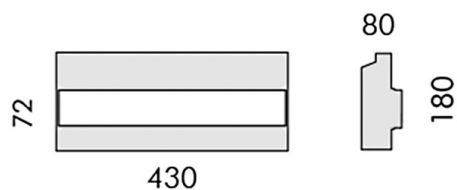

GHOST

851-c8336w

GHOST LINEAR LUMINAIRE ENCASTRÉ MURAL en aluminium, nature anodisé, verre transparent transparent, angle de rayonnement asymétrique, émission indirect, avec driver, gradation: non dimmable, câble d'alimentation noir, IP65

ILLUSTRATION

DONNÉES TECHNIQUES

Puissance système [W]	8
Source lumineuse	LED
Flux lumineux [lm]	532
Température de couleur [K]	3000K
IRC	>80
Optique	verre transparent
Driver	avec driver
Gradation	non dimmable
Emission de lumière	indirect
Angle de rayonnement [°]	asymétrique
Tension [V]	220-240V 50/60Hz
Matériel	aluminium
Longueur [mm]	430
Largeur [mm]	72
Hauteur [mm]	180
Hauteur d'encastrement [mm]	80
Indice de protection (IP)	IP65
Classe de protection	classe de protection II
Indice de résistance aux chocs	IK10
Poids net [kg]	3,48
Couleur luminaire	nature anodisé
Couleur verre/abat-jour	transparent
Câble d'alimentation	noir
N° EAN	8033357085668
Durée de vie [h]	50 000 L70 B20

COURBE PHOTOMÉTRIQUE

Les valeurs indiquées sont des valeurs assignées. La puissance et le flux lumineux sous soumis à une tolérance d'environ 10 %. Tolérance de la température de couleur : +/- 150 K. Sauf indication contraire, les valeurs s'appliquent à une température ambiante de 25 °C.