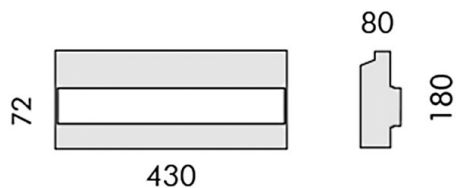

GHOST

851-c8336w

GHOST LINEAR INCASSO A PARETE in alluminio, anodizzato naturale, vetro trasparente, fascio asimmetrico, emissione luminosa indiretta, con alimentatore, dimmerabilità: non dimmerabile, cavo nero, IP65

DISEGNO

DETTAGLI TECNICI

Potenza sistema [W]	8
tipo di lampadina	LED
flusso luminoso [lm]	532
temperatura colore [K]	3000K
CRI	>80
Ottica	vetro trasparente
Alimentatore	con alimentatore
Dimmerabilità	non dimmerabile
area di emissione luce	indiretta
ang.del fascio lumin.[°]	asymmetrisch
classe di tensione [V]	220-240V 50/60Hz
Materiale	alluminio
lunghezza [mm]	430
larghezza [mm]	72
altezza [mm]	180
profondita d'inc. [mm]	80
classe di protezione[IP]	IP65
classe di protezione	classe di protezione II
resistenza agli urti	IK10
peso netto [kg]	3,48
Colore lampada	anodizzato naturale
Colore vetro/paralume	trasparente
cavo	nero
cod.EAN	8033357085668
durata di vita [h]	50 000 L70 B20

CURVA DISTRIBUZIONE LUCE

I valori indicati sono nominali. Tolleranza della potenza e del flusso luminoso +/- 10%. Tolleranza della temperatura colore: +/- 150 K. I valori sono riferiti ad una temperatura ambiente di 25°C, salvo diversa indicazione.