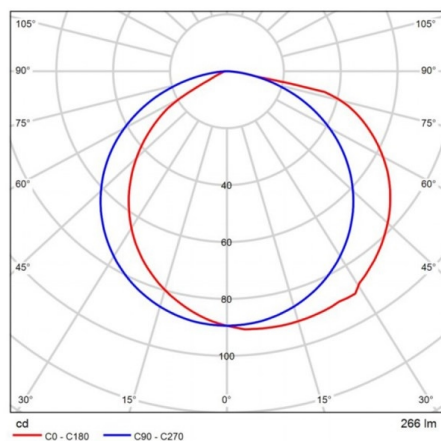

GHOST

851-c8336w

GHOST LINEAR INCASSO A PARETE in alluminio, anodizzato naturale, vetro trasparente, fascio asimmetrico, emissione luminosa indiretta, con alimentatore, dimmerabilità: non dimmerabile, cavo nero, IP65

DISEGNO

DETTAGLI TECNICI

Potenza sistema [W]	8
tipo di lampadina	LED
flusso luminoso [lm]	532
temperatura colore [K]	3000K
CRI	>80
Ottica	vetro trasparente
Alimentatore	con alimentatore
Dimmerabilità	non dimmerabile
area di emissione luce	indiretta
ang.del fascio lumin.[°]	asymmetrisch
classe di tensione [V]	220-240V 50/60Hz
Materiale	alluminio
lunghezza [mm]	430
larghezza [mm]	72
altezza [mm]	180
profondita d'inc. [mm]	80
classe di protezione[IP]	IP65
classe di protezione	classe di protezione II
resistenza agli urti	IK10
peso netto [kg]	3,48
Colore lampada	anodizzato naturale
Colore vetro/paralume	trasparente
cavo	nero
cod.EAN	8033357085668
durata di vita [h]	50 000 L70 B20

CURVA DISTRIBUZIONE LUCE

I valori indicati sono nominali. Tolleranza della potenza e del flusso luminoso +/- 10%. Tolleranza della temperatura colore: +/- 150 K. I valori sono riferiti ad una temperatura ambiente di 25°C, salvo diversa indicazione.