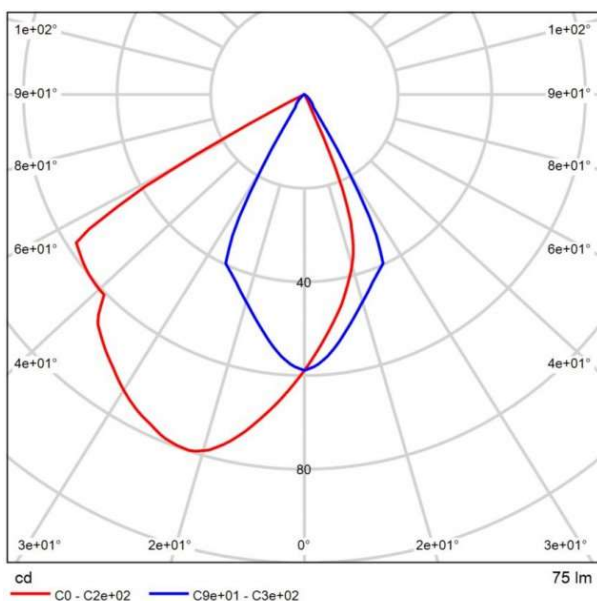

PETIT

851-s1801h14

MINIPETIT WANDAUFBAULEUCHE aus Aluminium, grau, Glas klar Lichtaustritt direkt, ohne Betriebsgerät, Dimmbarkeit: nicht dimmbar, IP65,

SKIZZE

TECHNISCHE DETAILS

Systemleistung [W]	4
Leuchtmittel	LED
Lichtstrom [lm]	83
Lichtfarbe [K]	2700K
CRI	>90
Optik	Glas klar
Betriebsgerät	ohne Betriebsgerät
Dimmbarkeit	nicht dimmbar
Lichtaustritt	direkt
Material	Aluminium
Länge [mm]	78
Breite [mm]	35
Höhe [mm]	48
Schutzart [IP]	IP65
Schutzklasse	Schutzklasse III
Stoßfestigkeit	IK07
Nettogewicht [kg]	0,24
Farbe Leuchte	grau
EAN-Nummer	8033357240999
Lebensdauer [h]	50 000 L70 B20
Energieeffizienzkl.	G

LICHTVERTEILUNGSKURVE

Die Werte sind Bemessungswerte. Leistung und Lichtstrom unterliegen initial einer Toleranz von +/- 10%. Toleranz der Farbtemperatur: +/- 150 K. Die Werte gelten wenn nicht anders angegeben für eine Umgebungstemperatur von 25°C.