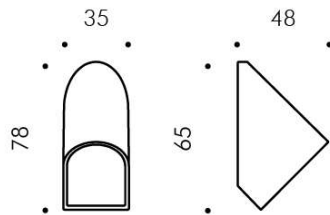

PETIT

851-s1801h14

MINIPETIT WANDAUFBAULEUCHE aus Aluminium, grau, Glas klar Lichtaustritt direkt, ohne Betriebsgerät, Dimmbarkeit: nicht dimmbar, IP65,

SKIZZE

TECHNISCHE DETAILS

Systemleistung [W]	4
Leuchtmittel	LED
Lichtstrom [lm]	83
Lichtfarbe [K]	2700K
CRI	>90
Optik	Glas klar
Betriebsgerät	ohne Betriebsgerät
Dimmbarkeit	nicht dimmbar
Lichtaustritt	direkt
Material	Aluminium
Länge [mm]	78
Breite [mm]	35
Höhe [mm]	48
Schutzart [IP]	IP65
Schutzklasse	Schutzklasse III
Stoßfestigkeit	IK07
Nettogewicht [kg]	0,24
Farbe Leuchte	grau
EAN-Nummer	8033357240999
Lebensdauer [h]	50 000 L70 B20
Energieeffizienzkl.	G

LICHTVERTEILUNGSKURVE

Die Werte sind Bemessungswerte. Leistung und Lichtstrom unterliegen initial einer Toleranz von +/- 10%. Toleranz der Farbtemperatur: +/- 150 K. Die Werte gelten wenn nicht anders angegeben für eine Umgebungstemperatur von 25°C.