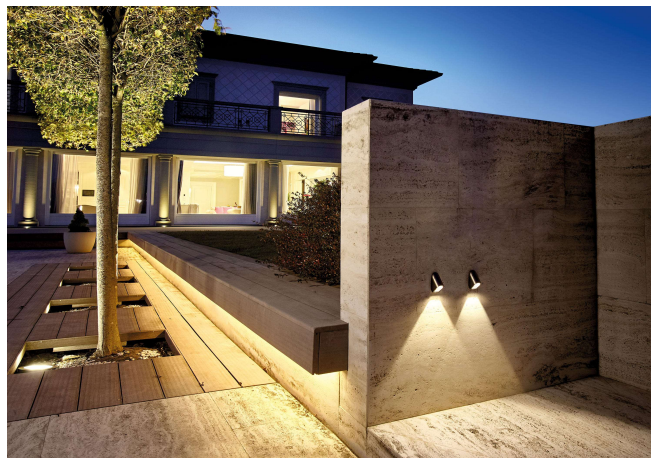

PETIT

851-s1801w24

MINIPETIT WANDAUFBAULEUCHE aus Aluminium, anthrazit, Glas klar Lichtaustritt direkt, ohne Betriebsgerät, Dimmbarkeit: nicht dimmbar, IP65,

SKIZZE

TECHNISCHE DETAILS

| | |
|---------------------|--------------------|
| Systemleistung [W] | 4 |
| Leuchtmittel | LED |
| Lichtstrom [lm] | 68 |
| Lichtfarbe [K] | 3000K |
| CRI | >90 |
| Optik | Glas klar |
| Betriebsgerät | ohne Betriebsgerät |
| Dimmbarkeit | nicht dimmbar |
| Lichtaustritt | direkt |
| Material | Aluminium |
| Länge [mm] | 78 |
| Breite [mm] | 35 |
| Höhe [mm] | 48 |
| Schutzart [IP] | IP65 |
| Schutzklasse | Schutzklasse III |
| Stoßfestigkeit | IK07 |
| Nettogewicht [kg] | 0,24 |
| Farbe Leuchte | anthrazit |
| EAN-Nummer | 8033357241064 |
| Lebensdauer [h] | 50 000 L70 B20 |
| Energieeffizienzkl. | G |