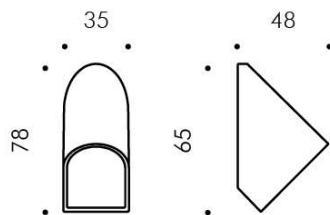

PETIT

851-s1801w24

MINIPETIT WANDAUFBAULEUCHE aus Aluminium, anthrazit, Glas klar Lichtaustritt direkt, ohne Betriebsgerät, Dimmbarkeit: nicht dimmbar, IP65,

SKIZZE

TECHNISCHE DETAILS

| | |
|---------------------|--------------------|
| Systemleistung [W] | 4 |
| Leuchtmittel | LED |
| Lichtstrom [lm] | 68 |
| Lichtfarbe [K] | 3000K |
| CRI | >90 |
| Optik | Glas klar |
| Betriebsgerät | ohne Betriebsgerät |
| Dimmbarkeit | nicht dimmbar |
| Lichtaustritt | direkt |
| Material | Aluminium |
| Länge [mm] | 78 |
| Breite [mm] | 35 |
| Höhe [mm] | 48 |
| Schutzart [IP] | IP65 |
| Schutzklasse | Schutzklasse III |
| Stoßfestigkeit | IK07 |
| Nettogewicht [kg] | 0,24 |
| Farbe Leuchte | anthrazit |
| EAN-Nummer | 8033357241064 |
| Lebensdauer [h] | 50 000 L70 B20 |
| Energieeffizienzkl. | G |

LICHTVERTEILUNGSKURVE

Die Werte sind Bemessungswerte. Leistung und Lichtstrom unterliegen initial einer Toleranz von +/- 10%. Toleranz der Farbtemperatur: +/- 150 K. Die Werte gelten wenn nicht anders angegeben für eine Umgebungstemperatur von 25°C.