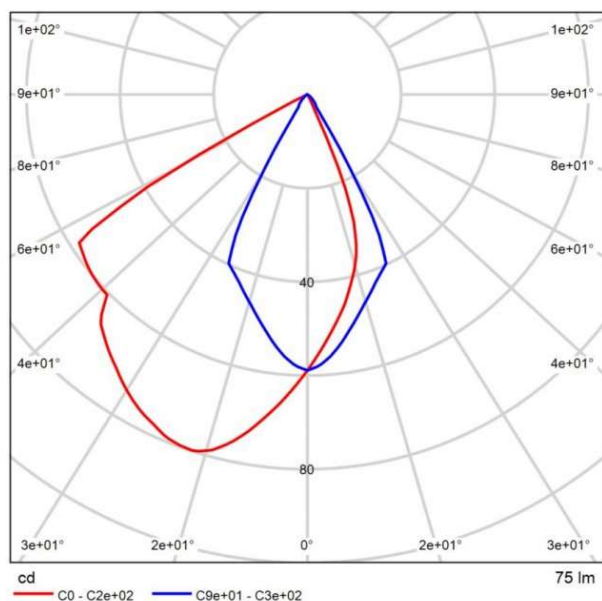

PETIT

851-s1801w24

MINIPETIT WANDAUFBAULEUCHE aus Aluminium, anthrazit, Glas klar Lichtaustritt direkt, ohne Betriebsgerät, Dimmbarkeit: nicht dimmbar, IP65,

SKIZZE

TECHNISCHE DETAILS

| | |
|---------------------|--------------------|
| Systemleistung [W] | 4 |
| Leuchtmittel | LED |
| Lichtstrom [lm] | 68 |
| Lichtfarbe [K] | 3000K |
| CRI | >90 |
| Optik | Glas klar |
| Betriebsgerät | ohne Betriebsgerät |
| Dimmbarkeit | nicht dimmbar |
| Lichtaustritt | direkt |
| Material | Aluminium |
| Länge [mm] | 78 |
| Breite [mm] | 35 |
| Höhe [mm] | 48 |
| Schutzart [IP] | IP65 |
| Schutzklasse | Schutzklasse III |
| Stoßfestigkeit | IK07 |
| Nettogewicht [kg] | 0,24 |
| Farbe Leuchte | anthrazit |
| EAN-Nummer | 8033357241064 |
| Lebensdauer [h] | 50 000 L70 B20 |
| Energieeffizienzkl. | G |

LICHTVERTEILUNGSKURVE

Die Werte sind Bemessungswerte. Leistung und Lichtstrom unterliegen initial einer Toleranz von +/- 10%. Toleranz der Farbtemperatur: +/- 150 K. Die Werte gelten wenn nicht anders angegeben für eine Umgebungstemperatur von 25°C.