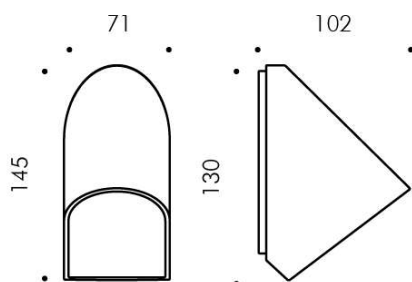

PETIT

851-s1810h24

PETIT WANDAUFBAULEUCHTE aus Aluminium, anthrazit, Glas klar Lichtaustritt direkt, mit Betriebsgerät, Dimmbarkeit: nicht dimmbar, IP65,

SKIZZE

TECHNISCHE DETAILS

Systemleistung [W]	15
Leuchtmittel	LED
Lichtstrom [lm]	528
Lichtfarbe [K]	2700K
CRI	>90
Optik	Glas klar
Betriebsgerät	mit Betriebsgerät
Dimmbarkeit	nicht dimmbar
Lichtaustritt	direkt
Spannung [V]	220-240V AC/DC
Material	Aluminium
Länge [mm]	145
Breite [mm]	71
Höhe [mm]	102
Schutzart [IP]	IP65
Schutzklasse	Schutzklasse I
Stoßfestigkeit	IK07
Nettogewicht [kg]	1,30
Farbe Leuchte	anthrazit
EAN-Nummer	8051163013132
Lebensdauer [h]	50 000 L70 B20
Energieeffizienzkl.	F

LICHTVERTEILUNGSKURVE

Die Werte sind Bemessungswerte. Leistung und Lichtstrom unterliegen initial einer Toleranz von +/- 10%. Toleranz der Farbtemperatur: +/- 150 K. Die Werte gelten wenn nicht anders angegeben für eine Umgebungstemperatur von 25°C.