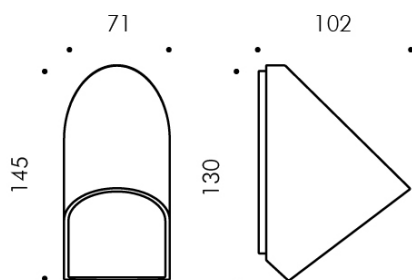

PETIT

851-s1810w14

PETIT WANDAUFBAULEUCHTE aus Aluminium, grau, Glas klar Lichtaustritt direkt, mit Betriebsgerät, Dimmbarkeit: nicht dimmbar, IP65,

SKIZZE

LICHTVERTEILUNGSKURVE

TECHNISCHE DETAILS

Systemleistung [W]	15
Leuchtmittel	LED
Lichtstrom [lm]	568
Lichtfarbe [K]	3000K
CRI	>90
Optik	Glas klar
Betriebsgerät	mit Betriebsgerät
Dimmbarkeit	nicht dimmbar
Lichtaustritt	direkt
Spannung [V]	220-240V AC/DC
Material	Aluminium
Länge [mm]	145
Breite [mm]	71
Höhe [mm]	102
Schutzart [IP]	IP65
Schutzklasse	Schutzklasse I
Stoßfestigkeit	IK07
Nettogewicht [kg]	1,30
Farbe Leuchte	grau
EAN-Nummer	8051163013019
Lebensdauer [h]	50 000 L70 B20
Energieeffizienzkl.	F