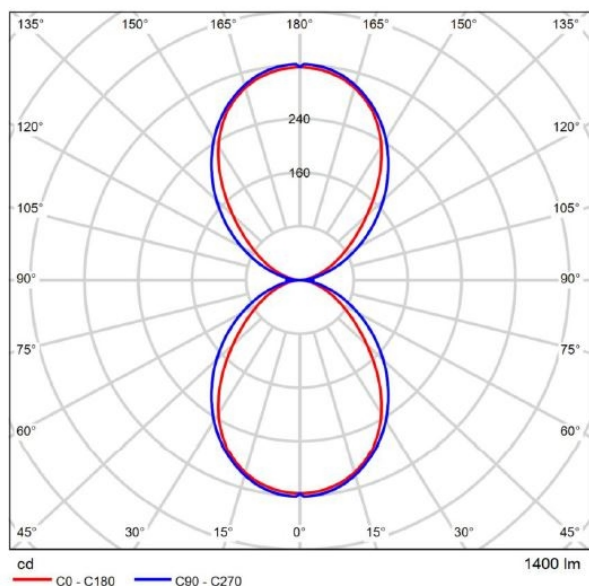

Potenza sistema [W]	19
tipo di lampadina	LED
flusso luminoso [lm]	1400
temperatura colore [K]	2700K
CRI	>90
Ottica	vetro trasparente
Alimentatore	con alimentatore
Dimmerabilità	non dimmerabile
area di emissione luce	diretta / indiretta
classe di tensione [V]	220-240V 50/60Hz
Materiale	alluminio
lunghezza [mm]	160
larghezza [mm]	160
altezza [mm]	48
gola [mm]	48
classe di protezione[IP]	IP65
classe di protezione	classe di protezione I
resistenza agli urti	IK06
peso netto [kg]	1,69
Colore lampada	grigio
cavo	nero
cod.EAN	8033357176373
durata di vita [h]	50 000 L70 B20
cl. efficienza energ.	E

CURVA DISTRIBUZIONE LUCE

I valori indicati sono nominali. Tolleranza della potenza e del flusso luminoso +/- 10%. Tolleranza della temperatura colore: +/- 150 K. I valori sono riferiti ad una temperatura ambiente di 25°C, salvo diversa indicazione.