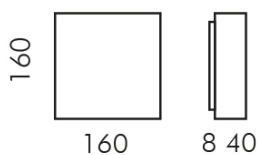

DETTAGLI TECNICI

Potenza sistema [W]	19
tipo di lampadina	LED
flusso luminoso [lm]	1400
temperatura colore [K]	2700K
CRI	>90
Ottica	vetro trasparente
Alimentatore	con alimentatore
Dimmerabilità	non dimmerabile
area di emissione luce	diretta / indiretta
classe di tensione [V]	220-240V 50/60Hz
Materiale	alluminio
lunghezza [mm]	160
larghezza [mm]	160
altezza [mm]	48
gola [mm]	48
classe di protezione[IP]	IP65
classe di protezione	classe di protezione I
resistenza agli urti	IK06
peso netto [kg]	1,69
Colore lampada	grigio
cavo	nero
cod.EAN	8033357176373
durata di vita [h]	50 000 L70 B20
cl. efficienza energ.	E