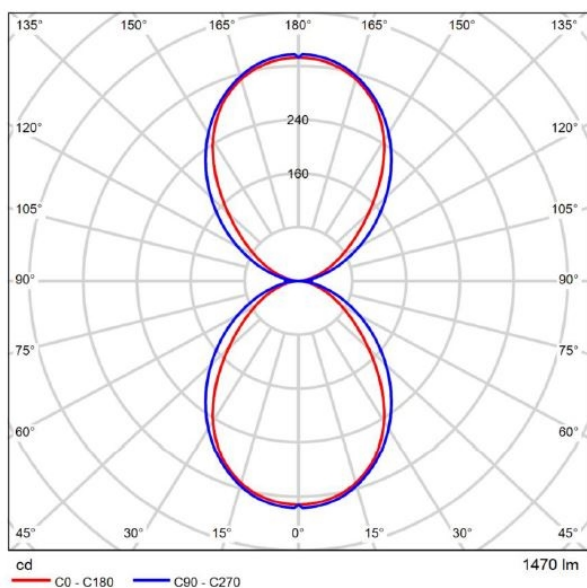

## DONNÉES TECHNIQUES

Puissance système [W]	19
Source lumineuse	LED
Flux lumineux [lm]	1362
Température de couleur [K]	3000K
IRC	>90
Optique	verre transparent
Driver	avec driver
Gradation	non dimmable
Emission de lumière	direct/indirect
Tension [V]	220-240V AC/DC
Matériel	aluminium
Longueur [mm]	160
Largeur [mm]	48
Hauteur [mm]	160
Portée [mm]	48
Indice de protection [IP]	IP65
Classe de protection	classe de protection I
Indice de résistance aux chocs	IK06
Poids net [kg]	1,40
Couleur luminaire	gris
Câble d'alimentation	noir
N° EAN	8033357175703
Durée de vie [h]	50 000 L70 B20
Cl. d'efficacité énergétique	E

## COURBE PHOTOMÉTRIQUE

Les valeurs indiquées sont des valeurs assignées. La puissance et le flux lumineux sous soumis à une tolérance d'environ 10 %. Tolérance de la température de couleur : +/- 150 K. Sauf indication contraire, les valeurs s'appliquent à une température ambiante de 25 °C.