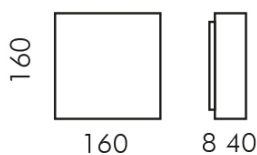

## POCKET

851-s1861w14

POCKET LUMINAIRE EN SAILLIE POUR MUR en aluminium, gris, verre transparent émission direct/indirect, avec driver, gradation: non dimmable, câble d'alimentation noir, IP65

## DONNÉES TECHNIQUES

Puissance système [W]	19
Source lumineuse	LED
Flux lumineux [lm]	1362
Température de couleur [K]	3000K
IRC	>90
Optique	verre transparent
Driver	avec driver
Gradation	non dimmable
Emission de lumière	direct/indirect
Tension [V]	220-240V AC/DC
Matériel	aluminium
Longueur [mm]	160
Largeur [mm]	48
Hauteur [mm]	160
Portée [mm]	48
Indice de protection [IP]	IP65
Classe de protection	classe de protection I
Indice de résistance aux chocs	IK06
Poids net [kg]	1,40
Couleur luminaire	gris
Câble d'alimentation	noir
N° EAN	8033357175703
Durée de vie [h]	50 000 L70 B20
Cl. d'efficacité énergétique	E