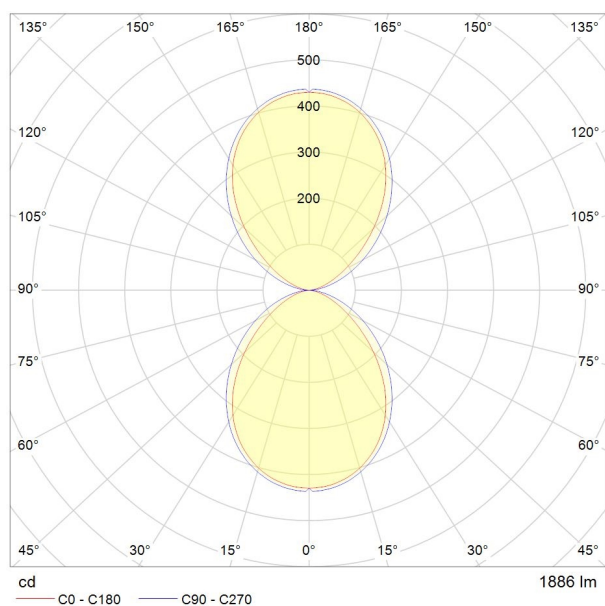

Puissance système [W]	27
Source lumineuse	LED
Flux lumineux [lm]	1824
Température de couleur [K]	2700K
IRC	>90
Optique	verre transparent
Driver	avec driver
Gradation	non dimmable
Emission de lumière	direct/indirect
Tension [V]	220-240V 50/60Hz
Matériel	aluminium
Longueur [mm]	275
Largeur [mm]	53
Hauteur [mm]	73
Indice de protection [IP]	IP65
Classe de protection	classe de protection I
Indice de résistance aux chocs	IK06
Poids net [kg]	2,05
Couleur luminaire	gris
N° EAN	8033357276998
Durée de vie [h]	50 000 L70 B20
Cl. d'efficacité énergétique	E

COURBE PHOTOMÉTRIQUE

Les valeurs indiquées sont des valeurs assignées. La puissance et le flux lumineux sous soumis à une tolérance d'environ 10 %. Tolérance de la température de couleur : +/- 150 K. Sauf indication contraire, les valeurs s'appliquent à une température ambiante de 25 °C.