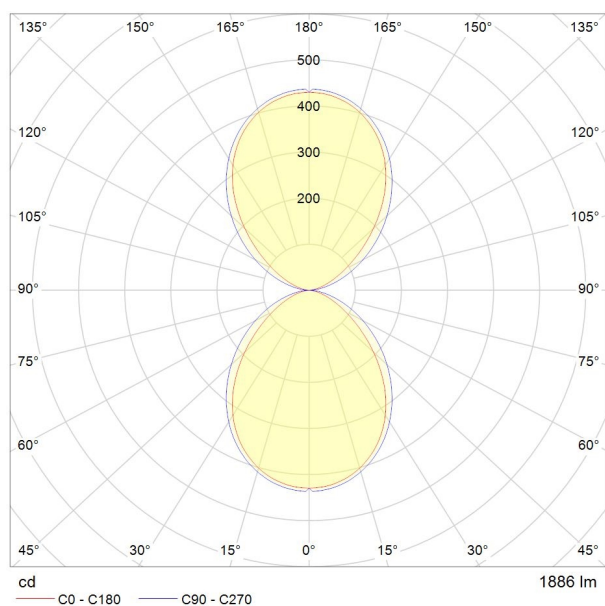

POCKET

851-s1871w14

POCKET RECTANGULAR LUMINAIRE EN SAILLIE POUR MUR en aluminium, gris, verre transparent émission direct/indirect, avec driver, gradation: non dimmable, IP65

ILLUSTRATION

DONNÉES TECHNIQUES

Puissance système [W]	27
Source lumineuse	LED
Flux lumineux [lm]	1886
Température de couleur [K]	3000K
IRC	>90
Optique	verre transparent
Driver	avec driver
Gradation	non dimmable
Emission de lumière	direct/indirect
Tension [V]	220-240V 50/60Hz
Matériel	aluminium
Longueur [mm]	275
Largeur [mm]	53
Hauteur [mm]	73
Indice de protection [IP]	IP65
Classe de protection	classe de protection I
Indice de résistance aux chocs	IK06
Poids net [kg]	2,06
Couleur luminaire	gris
N° EAN	8033357276882
Durée de vie [h]	50 000 L70 B20
Cl. d'efficacité énergétique	E

COURBE PHOTOMÉTRIQUE

Les valeurs indiquées sont des valeurs assignées. La puissance et le flux lumineux sous soumis à une tolérance d'environ 10 %. Tolérance de la température de couleur : +/- 150 K. Sauf indication contraire, les valeurs s'appliquent à une température ambiante de 25 °C.