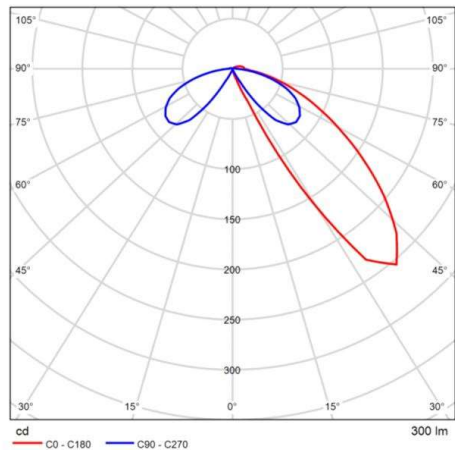

TONIGHT

851-s2110w24

TONIGHT BOLLARD POLLERLEUCHTE aus Aluminium, anthrazit, Glas satiniert Ausstrahlwinkel 180°, Lichtaustritt direkt, mit Betriebsgerät, Dimmbarkeit: nicht dimmbar, Kabel schwarz, IP65,

SKIZZE

TECHNISCHE DETAILS

Systemleistung [W]	11
Leuchtmittel	LED
Lichtstrom [lm]	204
Lichtfarbe [K]	3000K
CRI	>90
Optik	Glas satiniert
Betriebsgerät	mit Betriebsgerät
Dimmbarkeit	nicht dimmbar
Lichtaustritt	direkt
Ausstrahlwinkel [°]	180°
Spannung [V]	220-240V 50/60Hz
Material	Aluminium
Höhe [mm]	800
Durchmesser [mm]	200
Schutzart [IP]	IP65
Schutzklasse	Schutzklasse II
Stoßfestigkeit	IK09
Nettogewicht [kg]	9,03
Farbe Leuchte	anthrazit
Kabel	schwarz
EAN-Nummer	8033357086597
Lebensdauer [h]	50 000 L70 B20

LICHTVERTEILUNGSKURVE

Die Werte sind Bemessungswerte. Leistung und Lichtstrom unterliegen initial einer Toleranz von +/- 10%. Toleranz der Farbtemperatur: +/- 150 K. Die Werte gelten wenn nicht anders angegeben für eine Umgebungstemperatur von 25°C.