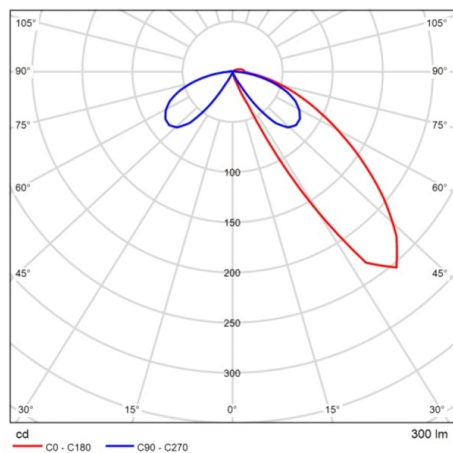

TONIGHT

851-s2110w24

TONIGHT BOLLARD BORNE LUMINEUSE en aluminium, anthracite, verre satiné angle de rayonnement 180°, émission direct, avec driver, gradation: non dimmable, câble d'alimentation noir, IP65

ILLUSTRATION

DONNÉES TECHNIQUES

Puissance système [W]	11
Source lumineuse	LED
Flux lumineux [lm]	300
Température de couleur [K]	3000K
IRC	>90
Optique	verre satiné
Driver	avec driver
Gradation	non dimmable
Emission de lumière	direct
Angle de rayonnement [°]	180°
Tension [V]	220-240V 50/60Hz
Matériel	aluminium
Hauteur [mm]	800
Diamètre [mm]	200
Indice de protection [IP]	IP65
Classe de protection	classe de protection II
Indice de résistance aux chocs	IK09
Poids net [kg]	9,03
Couleur luminaire	anthracite
Câble d'alimentation	noir
N° EAN	8033357086597
Durée de vie [h]	50 000 L70 B20

COURBE PHOTOMÉTRIQUE

Les valeurs indiquées sont des valeurs assignées. La puissance et le flux lumineux sous soumis à une tolérance d'environ 10 %. Tolérance de la température de couleur : +/- 150 K. Sauf indication contraire, les valeurs s'appliquent à une température ambiante de 25 °C.