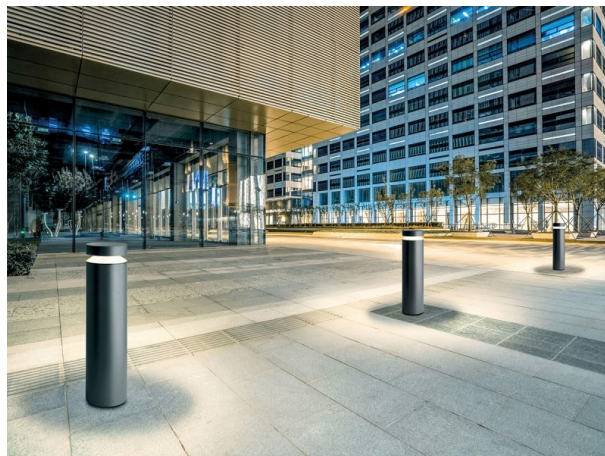

TONIGHT

851-s2110w24

TONIGHT BOLLARD BORNE LUMINEUSE en aluminium, anthracite, verre satiné angle de rayonnement 180°, émission direct, avec driver, gradation: non dimmable, câble d'alimentation noir, IP65

ILLUSTRATION

DONNÉES TECHNIQUES

Puissance système [W]	11
Source lumineuse	LED
Flux lumineux [lm]	300
Température de couleur [K]	3000K
IRC	>90
Optique	verre satiné
Driver	avec driver
Gradation	non dimmable
Emission de lumière	direct
Angle de rayonnement [°]	180°
Tension [V]	220-240V 50/60Hz
Matériel	aluminium
Hauteur [mm]	800
Diamètre [mm]	200
Indice de protection [IP]	IP65
Classe de protection	classe de protection II
Indice de résistance aux chocs	IK09
Poids net [kg]	9,03
Couleur luminaire	anthracite
Câble d'alimentation	noir
N° EAN	8033357086597
Durée de vie [h]	50 000 L70 B20