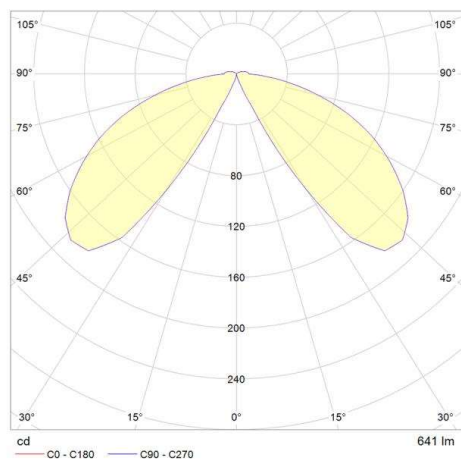

SKIZZE

TECHNISCHE DETAILS

Systemleistung [W]	28
Leuchtmittel	LED
Lichtstrom [lm]	640
Lichtfarbe [K]	3000K
CRI	>90
Optik	Glas satiniert
Betriebsgerät	mit Betriebsgerät
Dimmbarkeit	nicht dimmbar
Lichtaustritt	direkt
Ausstrahlwinkel [°]	360°
Spannung [V]	220-240V 50/60Hz
Material	Aluminium
Höhe [mm]	800
Durchmesser [mm]	200
Schutzart [IP]	IP65
Schutzklasse	Schutzklasse II
Stoßfestigkeit	IK09
Nettogewicht [kg]	9,45
Farbe Leuchte	anthrazit
Kabel	schwarz
EAN-Nummer	8033357086399
Lebensdauer [h]	50 000 L70 B20

LICHTVERTEILUNGSKURVE

Die Werte sind Bemessungswerte. Leistung und Lichtstrom unterliegen initial einer Toleranz von +/- 10%. Toleranz der Farbtemperatur: +/- 150 K. Die Werte gelten wenn nicht anders angegeben für eine Umgebungstemperatur von 25°C.