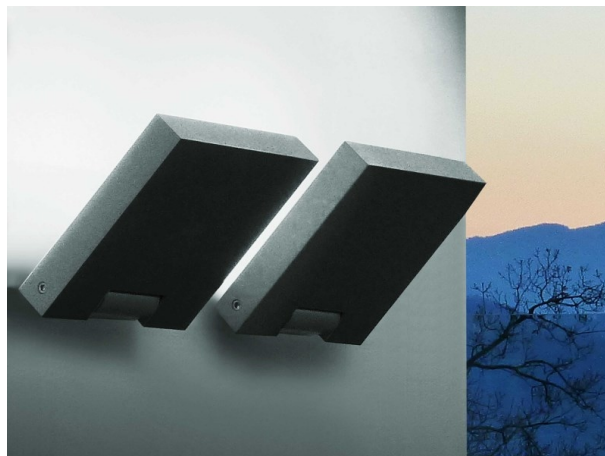

MOVIT

851-s3005n01

MOVIT RECTANGULAR FARO in alluminio, bianco, vetro trasparente, fascio simmetrico, emissione luminosa diretto, orientabile 180°, con alimentatore, dimmerabilità: non dimmerabile, cavo nero, IP65

DISEGNO

DETTAGLI TECNICI

Potenza sistema [W]	9
tipo di lampadina	LED
flusso luminoso [lm]	707
temperatura colore [K]	4000K
CRI	>90
Ottica	vetro trasparente
Alimentatore	con alimentatore
Dimmerabilità	non dimmerabile
area di emissione luce	diretta
ang.del fascio lumin.[°]	simmetrisch
classe di tensione [V]	220-240V 50/60Hz
Materiale	alluminio
lunghezza [mm]	220
larghezza [mm]	130
altezza [mm]	34
classe di protezione[IP]	IP65
classe di protezione I	classe di protezione I
resistenza agli urti	IK09
peso netto [kg]	1,59
Colore lampada	bianco
Colore vetro/paralume	trasparente
cavo	nero
cod.EAN	8033357949274
durata di vita [h]	50 000 L70 B20
cl. efficienza energ.	E