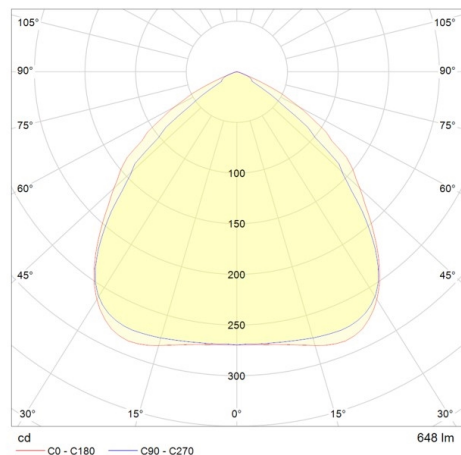

MOVIT

851-s3005n01

MOVIT RECTANGULAR FARO in alluminio, bianco, vetro trasparente, fascio simmetrico, emissione luminosa diretto, orientabile 180°, con alimentatore, dimmerabilità: non dimmerabile, cavo nero, IP65

DISEGNO

DETTAGLI TECNICI

Potenza sistema [W]	9
tipo di lampadina	LED
flusso luminoso [lm]	707
temperatura colore [K]	4000K
CRI	>90
Ottica	vetro trasparente
Alimentatore	con alimentatore
Dimmerabilità	non dimmerabile
area di emissione luce	diretta
ang.del fascio lumin.[°]	simmetrisch
classe di tensione [V]	220-240V 50/60Hz
Materiale	alluminio
lunghezza [mm]	220
larghezza [mm]	130
altezza [mm]	34
classe di protezione[IP]	IP65
classe di protezione I	classe di protezione I
resistenza agli urti	IK09
peso netto [kg]	1,59
Colore lampada	bianco
Colore vetro/paralume	trasparente
cavo	nero
cod.EAN	8033357949274
durata di vita [h]	50 000 L70 B20
cl. efficienza energ.	E

CURVA DISTRIBUZIONE LUCE

I valori indicati sono nominali. Tolleranza della potenza e del flusso luminoso +/- 10%. Tolleranza della temperatura colore: +/- 150 K. I valori sono riferiti ad una temperatura ambiente di 25°C, salvo diversa indicazione.