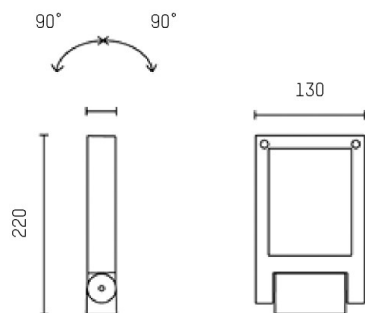

MOVIT

851-s3005n01

MOVIT RECTANGULAR FARO in alluminio, bianco, vetro trasparente, fascio simmetrico, emissione luminosa diretto, orientabile 180°, con alimentatore, dimmerabilità: non dimmerabile, cavo nero, IP65

DISEGNO

DETTAGLI TECNICI

Potenza sistema [W]	9
tipo di lampadina	LED
flusso luminoso [lm]	707
temperatura colore [K]	4000K
CRI	>90
Ottica	vetro trasparente
Alimentatore	con alimentatore
Dimmerabilità	non dimmerabile
area di emissione luce	diretta
ang.del fascio lumin.[°]	simmetrisch
classe di tensione [V]	220-240V 50/60Hz
Materiale	alluminio
lunghezza [mm]	220
larghezza [mm]	130
altezza [mm]	34
classe di protezione[IP]	IP65
classe di protezione I	classe di protezione I
resistenza agli urti	IK09
peso netto [kg]	1,59
Colore lampada	bianco
Colore vetro/paralume	trasparente
cavo	nero
cod.EAN	8033357949274
durata di vita [h]	50 000 L70 B20
cl. efficienza energ.	E