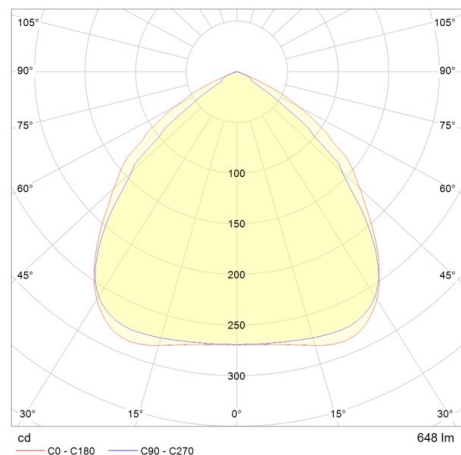

MOVIT

851-s3005n14

MOVIT RECTANGULAR FARO in alluminio, grigio, vetro trasparente trasparente, fascio simmetrico, emissione luminosa diretto, orientabile 180°, con alimentatore, dimmerabilità: non dimmerabile, cavo nero, IP65

DISEGNO

DETTAGLI TECNICI

Potenza sistema [W]	9
tipo di lampadina	LED
flusso luminoso [lm]	707
temperatura colore [K]	4000K
CRI	>90
Ottica	vetro trasparente
Alimentatore	con alimentatore
Dimmerabilità	non dimmerabile
area di emissione luce	diretta
ang.del fascio lumin.[°]	simmetrisch
classe di tensione [V]	220-240V 50/60Hz
Materiale	alluminio
lunghezza [mm]	220
larghezza [mm]	130
altezza [mm]	34
classe di protezione[IP]	IP65
classe di protezione I	classe di protezione I
resistenza agli urti	IK09
peso netto [kg]	1,59
Colore lampada	grigio
Colore vetro/paralume	trasparente
cavo	nero
cod.EAN	8033357943760
durata di vita [h]	50 000 L70 B20
cl. efficienza energ.	E

CURVA DISTRIBUZIONE LUCE

I valori indicati sono nominali. Tolleranza della potenza e del flusso luminoso +/- 10%. Tolleranza della temperatura colore: +/- 150 K. I valori sono riferiti ad una temperatura ambiente di 25°C, salvo diversa indicazione.