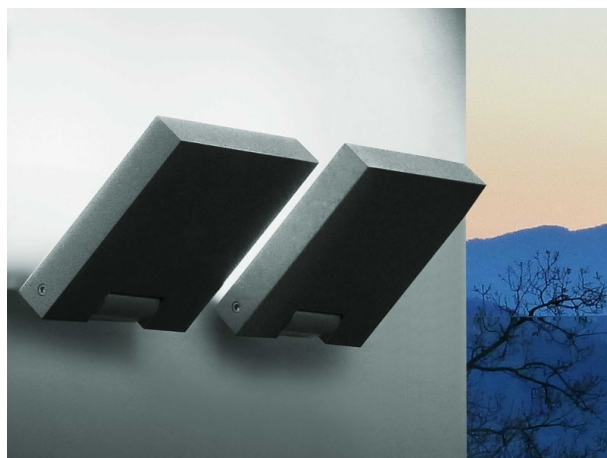

MOVIT

851-s3005n14

MOVIT RECTANGULAR FARO in alluminio, grigio, vetro trasparente trasparente, fascio simmetrico, emissione luminosa diretto, orientabile 180°, con alimentatore, dimmerabilità: non dimmerabile, cavo nero, IP65

DISEGNO

DETTAGLI TECNICI

Potenza sistema [W]	9
tipo di lampadina	LED
flusso luminoso [lm]	707
temperatura colore [K]	4000K
CRI	>90
Ottica	vetro trasparente
Alimentatore	con alimentatore
Dimmerabilità	non dimmerabile
area di emissione luce	diretta
ang.del fascio lumin.[°]	simmetrisch
classe di tensione [V]	220-240V 50/60Hz
Materiale	alluminio
lunghezza [mm]	220
larghezza [mm]	130
altezza [mm]	34
classe di protezione[IP]	IP65
classe di protezione I	classe di protezione I
resistenza agli urti	IK09
peso netto [kg]	1,59
Colore lampada	grigio
Colore vetro/paralume	trasparente
cavo	nero
cod.EAN	8033357943760
durata di vita [h]	50 000 L70 B20
cl. efficienza energ.	E