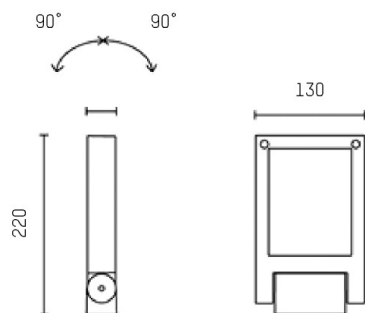

MOVIT

851-s3005n14

MOVIT RECTANGULAR FARO in alluminio, grigio, vetro trasparente trasparente, fascio simmetrico, emissione luminosa diretto, orientabile 180°, con alimentatore, dimmerabilità: non dimmerabile, cavo nero, IP65

DISEGNO

DETTAGLI TECNICI

Potenza sistema [W]	9
tipo di lampadina	LED
flusso luminoso [lm]	707
temperatura colore [K]	4000K
CRI	>90
Ottica	vetro trasparente
Alimentatore	con alimentatore
Dimmerabilità	non dimmerabile
area di emissione luce	diretta
ang.del fascio lumin.[°]	simmetrisch
classe di tensione [V]	220-240V 50/60Hz
Materiale	alluminio
lunghezza [mm]	220
larghezza [mm]	130
altezza [mm]	34
classe di protezione[IP]	IP65
classe di protezione I	classe di protezione I
resistenza agli urti	IK09
peso netto [kg]	1,59
Colore lampada	grigio
Colore vetro/paralume	trasparente
cavo	nero
cod.EAN	8033357943760
durata di vita [h]	50 000 L70 B20
cl. efficienza energ.	E