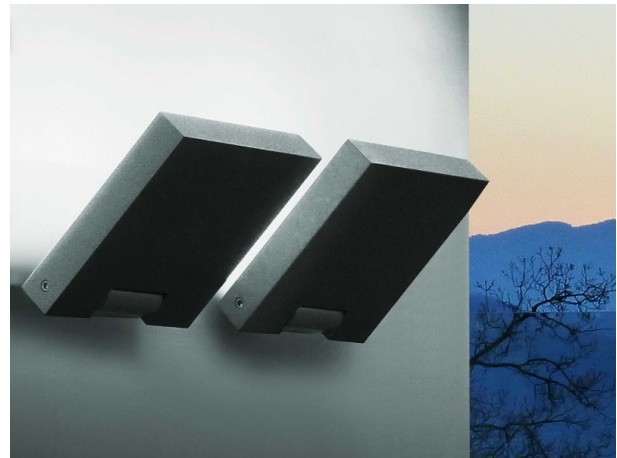

MOVIT

851-s3005w01

MOVIT RECTANGULAR FARO in alluminio, bianco, vetro trasparente, fascio simmetrico, emissione luminosa diretto, orientabile 180°, con alimentatore, dimmerabilità: non dimmerabile, cavo nero, IP65

DISEGNO

DETTAGLI TECNICI

Potenza sistema [W]	9
tipo di lampadina	LED
flusso luminoso [lm]	699
temperatura colore [K]	3000K
CRI	>90
Ottica	vetro trasparente
Alimentatore	con alimentatore
Dimmerabilità	non dimmerabile
area di emissione luce	diretta
ang.del fascio lumin.[°]	simmetrico
classe di tensione [V]	220-240V 50/60Hz
Materiale	alluminio
lunghezza [mm]	220
larghezza [mm]	130
altezza [mm]	34
classe di protezione[IP]	IP65
classe di protezione I	classe di protezione I
resistenza agli urti	IK09
peso netto [kg]	1,59
Colore lampada	bianco
Colore vetro/paralume	trasparente
cavo	nero
cod.EAN	8033357955008
durata di vita [h]	50 000 L70 B20
cl. efficienza energ.	E