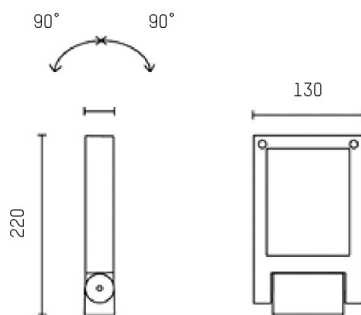

MOVIT

851-s3005w01

MOVIT RECTANGULAR FARO in alluminio, bianco, vetro trasparente, fascio simmetrico, emissione luminosa diretto, orientabile 180°, con alimentatore, dimmerabilità: non dimmerabile, cavo nero, IP65

DISEGNO

DETTAGLI TECNICI

Potenza sistema [W]	9
tipo di lampadina	LED
flusso luminoso [lm]	699
temperatura colore [K]	3000K
CRI	>90
Ottica	vetro trasparente
Alimentatore	con alimentatore
Dimmerabilità	non dimmerabile
area di emissione luce	diretta
ang.del fascio lumin.[°]	simmetrico
classe di tensione [V]	220-240V 50/60Hz
Materiale	alluminio
lunghezza [mm]	220
larghezza [mm]	130
altezza [mm]	34
classe di protezione[IP]	IP65
classe di protezione I	classe di protezione I
resistenza agli urti	IK09
peso netto [kg]	1,59
Colore lampada	bianco
Colore vetro/paralume	trasparente
cavo	nero
cod.EAN	8033357955008
durata di vita [h]	50 000 L70 B20
cl. efficienza energ.	E