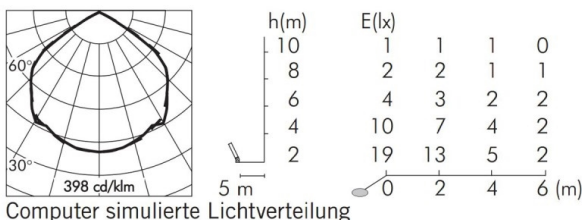

MOVIT

851-s3005w01

MOVIT RECTANGULAR FARO in alluminio, bianco, vetro trasparente, fascio simmetrico, emissione luminosa diretto, orientabile 180°, con alimentatore, dimmerabilità: non dimmerabile, cavo nero, IP65

DISEGNO

DETTAGLI TECNICI

Potenza sistema [W]	9
tipo di lampadina	LED
flusso luminoso [lm]	699
temperatura colore [K]	3000K
CRI	>90
Ottica	vetro trasparente
Alimentatore	con alimentatore
Dimmerabilità	non dimmerabile
area di emissione luce	diretta
ang.del fascio lumin.[°]	simmetrico
classe di tensione [V]	220-240V 50/60Hz
Materiale	alluminio
lunghezza [mm]	220
larghezza [mm]	130
altezza [mm]	34
classe di protezione[IP]	IP65
classe di protezione I	classe di protezione I
resistenza agli urti	IK09
peso netto [kg]	1,59
Colore lampada	bianco
Colore vetro/paralume	trasparente
cavo	nero
cod.EAN	8033357955008
durata di vita [h]	50 000 L70 B20
cl. efficienza energ.	E

CURVA DISTRIBUZIONE LUCE

I valori indicati sono nominali. Tolleranza della potenza e del flusso luminoso +/- 10%. Tolleranza della temperatura colore: +/- 150 K. I valori sono riferiti ad una temperatura ambiente di 25°C, salvo diversa indicazione.