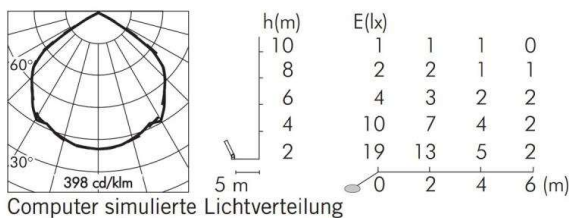

MOVIT

851-s3005w14

MOVIT RECTANGULAR FLUTER aus Aluminium, grau, Glas klar transparent, Ausstrahlwinkel symmetrisch, Lichtaustritt direkt, schwenkbar 180°, mit Betriebsgerät, Dimmbarkeit: nicht dimmbar, Kabel schwarz, IP65,

SKIZZE

TECHNISCHE DETAILS

Systemleistung [W]	9
Leuchtmittel	LED
Lichtstrom [lm]	699
Lichtfarbe [K]	3000K
CRI	>90
Optik	Glas klar
Betriebsgerät	mit Betriebsgerät
Dimmbarkeit	nicht dimmbar
Lichtaustritt	direkt
Ausstrahlwinkel [°]	symmetrisch
Spannung [V]	220-240V 50/60Hz
Material	Aluminium
Länge [mm]	220
Breite [mm]	130
Höhe [mm]	34
Schutzart [IP]	IP65
Schutzklasse	Schutzklasse I
Stoßfestigkeit	IK09
Nettogewicht [kg]	1,59
Farbe Leuchte	grau
Farbe Glas/Schirm	transparent
Kabel	schwarz
EAN-Nummer	8033357955015
Lebensdauer [h]	50 000 L70 B20
Energieeffizienzkl.	E

LICHTVERTEILUNGSKURVE

Die Werte sind Bemessungswerte. Leistung und Lichtstrom unterliegen initial einer Toleranz von +/- 10%. Toleranz der Farbtemperatur: +/- 150 K. Die Werte gelten wenn nicht anders angegeben für eine Umgebungstemperatur von 25°C.