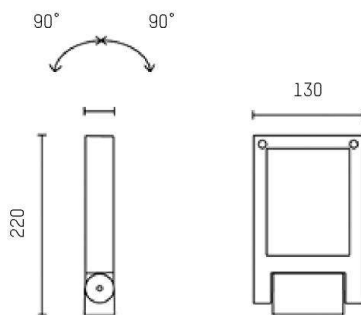

MOVIT

851-s3005w14

MOVIT RECTANGULAR FLUTER aus Aluminium, grau, Glas klar transparent, Ausstrahlwinkel symmetrisch, Lichtaustritt direkt, schwenkbar 180°, mit Betriebsgerät, Dimmbarkeit: nicht dimmbar, Kabel schwarz, IP65,

SKIZZE

TECHNISCHE DETAILS

Systemleistung [W]	9
Leuchtmittel	LED
Lichtstrom [lm]	699
Lichtfarbe [K]	3000K
CRI	>90
Optik	Glas klar
Betriebsgerät	mit Betriebsgerät
Dimmbarkeit	nicht dimmbar
Lichtaustritt	direkt
Ausstrahlwinkel [°]	symmetrisch
Spannung [V]	220-240V 50/60Hz
Material	Aluminium
Länge [mm]	220
Breite [mm]	130
Höhe [mm]	34
Schutzart [IP]	IP65
Schutzklasse	Schutzklasse I
Stoßfestigkeit	IK09
Nettogewicht [kg]	1,59
Farbe Leuchte	grau
Farbe Glas/Schirm	transparent
Kabel	schwarz
EAN-Nummer	8033357955015
Lebensdauer [h]	50 000 L70 B20
Energieeffizienzkl.	E