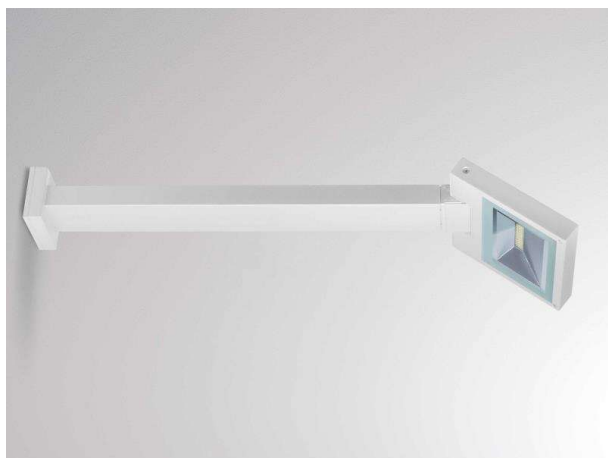

**MOVIT RECTANGULAR MIT AUSLEGER**

**851-s3010n01**

MOVIT RECTANGULAR LED FLUTER aus Aluminium, weiß, Glas klar transparent, Ausstrahlwinkel symmetrisch, Lichtaustritt direkt, schwenkbar 180°, mit Betriebsgerät, Kabel schwarz, IP65, mit Ausleger

**SKIZZE**

**TECHNISCHE DETAILS**

Systemleistung [W]	9
Leuchtmittel	LED
Lichtstrom [lm]	707
Lichtfarbe [K]	4000K
CRI	>90
Optik	Glas klar
Betriebsgerät	mit Betriebsgerät
Lichtaustritt	direkt
Ausstrahlwinkel [°]	symmetrisch
Spannung [V]	220-240V AC/DC
Material	Aluminium
Länge [mm]	843
Breite [mm]	130
Höhe [mm]	34
Ausladung [mm]	843
Schutzart [IP]	IP65
Schutzklasse	Schutzklasse I
Stoßfestigkeit	IK09
Nettogewicht [kg]	3,25
Farbe Leuchte	weiß
Farbe Glas/Schirm	transparent
Kabel	schwarz
EAN-Nummer	8033357990443
Lebensdauer [h]	50 000 L70 B20
Energieeffizienzkl.	E