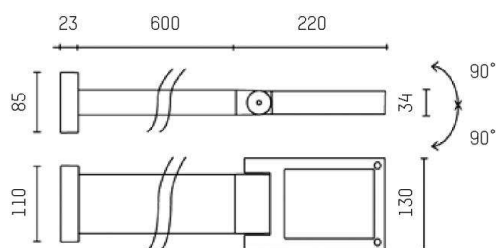

**MOVIT RECTANGULAR MIT AUSLEGER**

**851-s3010n01**

MOVIT RECTANGULAR LED FLUTER aus Aluminium, weiß, Glas klar transparent, Ausstrahlwinkel symmetrisch, Lichtaustritt direkt, schwenkbar 180°, mit Betriebsgerät, Kabel schwarz, IP65, mit Ausleger

**SKIZZE**

**TECHNISCHE DETAILS**

Systemleistung [W]	9
Leuchtmittel	LED
Lichtstrom [lm]	707
Lichtfarbe [K]	4000K
CRI	>90
Optik	Glas klar
Betriebsgerät	mit Betriebsgerät
Lichtaustritt	direkt
Ausstrahlwinkel [°]	symmetrisch
Spannung [V]	220-240V AC/DC
Material	Aluminium
Länge [mm]	843
Breite [mm]	130
Höhe [mm]	34
Ausladung [mm]	843
Schutzart [IP]	IP65
Schutzklasse	Schutzklasse I
Stoßfestigkeit	IK09
Nettogewicht [kg]	3,25
Farbe Leuchte	weiß
Farbe Glas/Schirm	transparent
Kabel	schwarz
EAN-Nummer	8033357990443
Lebensdauer [h]	50 000 L70 B20
Energieeffizienzkl.	E

**LICHTVERTEILUNGSKURVE**

Die Werte sind Bemessungswerte. Leistung und Lichtstrom unterliegen initial einer Toleranz von +/- 10%. Toleranz der Farbtemperatur: +/- 150 K. Die Werte gelten wenn nicht anders angegeben für eine Umgebungstemperatur von 25°C.