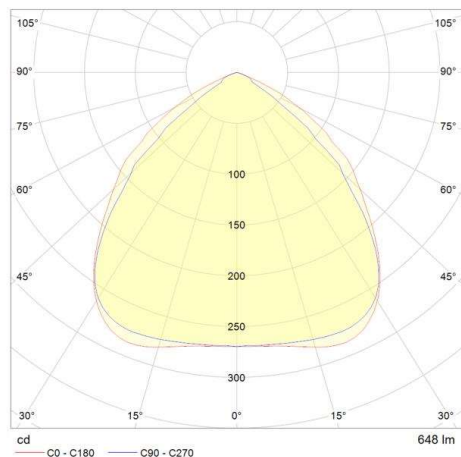

**MOVIT RECTANGULAR MIT AUSLEGER**

**851-s3010n01**

MOVIT RECTANGULAR LED FLUTER aus Aluminium, weiß, Glas klar transparent, Ausstrahlwinkel symmetrisch, Lichtaustritt direkt, schwenkbar 180°, mit Betriebsgerät, Kabel schwarz, IP65, mit Ausleger

**SKIZZE**

**TECHNISCHE DETAILS**

Systemleistung [W]	9
Leuchtmittel	LED
Lichtstrom [lm]	707
Lichtfarbe [K]	4000K
CRI	>90
Optik	Glas klar
Betriebsgerät	mit Betriebsgerät
Lichtaustritt	direkt
Ausstrahlwinkel [°]	symmetrisch
Spannung [V]	220-240V AC/DC
Material	Aluminium
Länge [mm]	843
Breite [mm]	130
Höhe [mm]	34
Ausladung [mm]	843
Schutzart [IP]	IP65
Schutzklasse	Schutzklasse I
Stoßfestigkeit	IK09
Nettogewicht [kg]	3,25
Farbe Leuchte	weiß
Farbe Glas/Schirm	transparent
Kabel	schwarz
EAN-Nummer	8033357990443
Lebensdauer [h]	50 000 L70 B20
Energieeffizienzkl.	E

**LICHTVERTEILUNGSKURVE**

Die Werte sind Bemessungswerte. Leistung und Lichtstrom unterliegen initial einer Toleranz von +/- 10%. Toleranz der Farbtemperatur: +/- 150 K. Die Werte gelten wenn nicht anders angegeben für eine Umgebungstemperatur von 25°C.