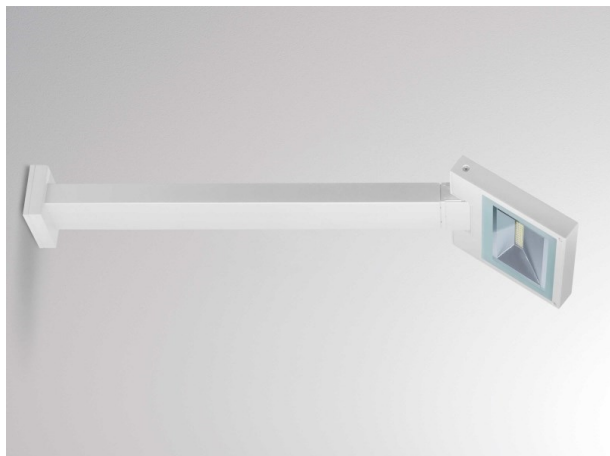

MOVIT

851-s3010n01

MOVIT RECTANGULAR LED FARO in alluminio, bianco, vetro trasparente trasparente, fascio simmetrico, emissione luminosa diretto, orientabile 180°, con alimentatore, dimmerabilità: non dimmerabile, cavo nero, IP65 con supporto

DISEGNO

DETTAGLI TECNICI

Potenza sistema [W]	9
tipo di lampadina	LED
flusso luminoso [lm]	707
temperatura colore [K]	4000K
CRI	>90
Ottica	vetro trasparente
Alimentatore	con alimentatore
Dimmerabilità	non dimmerabile
area di emissione luce	diretta
ang.del fascio lumin.[°]	simmetrisch
classe di tensione [V]	220-240V AC/DC
Materiale	alluminio
lunghezza [mm]	843
larghezza [mm]	130
altezza [mm]	34
gola [mm]	843
classe di protezione(IP)	IP65
classe di protezione I	classe di protezione I
resistenza agli urti	IK09
peso netto [kg]	3,25
Colore lampada	bianco
Colore vetro/paralume	trasparente
cavo	nero
cod.EAN	8033357990443
durata di vita [h]	50 000 L70 B20
cl. efficienza energ.	E