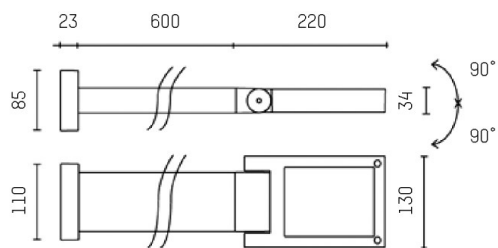

MOVIT

851-s3010n01

MOVIT RECTANGULAR LED FARO in alluminio, bianco, vetro trasparente trasparente, fascio simmetrico, emissione luminosa diretto, orientabile 180°, con alimentatore, dimmerabilità: non dimmerabile, cavo nero, IP65 con supporto

DISEGNO

DETTAGLI TECNICI

Potenza sistema [W]	9
tipo di lampadina	LED
flusso luminoso [lm]	707
temperatura colore [K]	4000K
CRI	>90
Ottica	vetro trasparente
Alimentatore	con alimentatore
Dimmerabilità	non dimmerabile
area di emissione luce	diretta
ang.del fascio lumin.[°]	simmetrisch
classe di tensione [V]	220-240V AC/DC
Materiale	alluminio
lunghezza [mm]	843
larghezza [mm]	130
altezza [mm]	34
gola [mm]	843
classe di protezione(IP)	IP65
classe di protezione I	classe di protezione I
resistenza agli urti	IK09
peso netto [kg]	3,25
Colore lampada	bianco
Colore vetro/paralume	trasparente
cavo	nero
cod.EAN	8033357990443
durata di vita [h]	50 000 L70 B20
cl. efficienza energ.	E

CURVA DISTRIBUZIONE LUCE

I valori indicati sono nominali. Tolleranza della potenza e del flusso luminoso +/- 10%. Tolleranza della temperatura colore: +/- 150 K. I valori sono riferiti ad una temperatura ambiente di 25°C, salvo diversa indicazione.