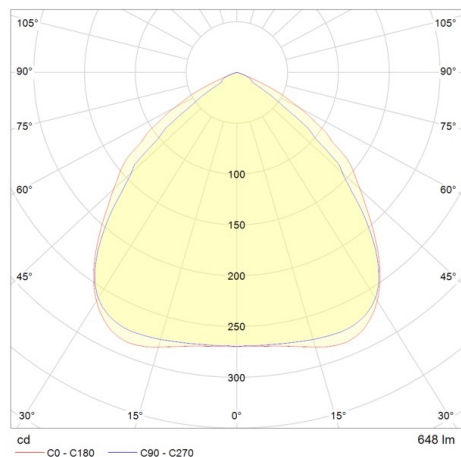

MOVIT

851-s3010n01

MOVIT RECTANGULAR LED FARO in alluminio, bianco, vetro trasparente trasparente, fascio simmetrico, emissione luminosa diretto, orientabile 180°, con alimentatore, dimmerabilità: non dimmerabile, cavo nero, IP65 con supporto

DISEGNO

DETTAGLI TECNICI

Potenza sistema [W]	9
tipo di lampadina	LED
flusso luminoso [lm]	707
temperatura colore [K]	4000K
CRI	>90
Ottica	vetro trasparente
Alimentatore	con alimentatore
Dimmerabilità	non dimmerabile
area di emissione luce	diretta
ang.del fascio lumin.[°]	simmetrisch
classe di tensione [V]	220-240V AC/DC
Materiale	alluminio
lunghezza [mm]	843
larghezza [mm]	130
altezza [mm]	34
gola [mm]	843
classe di protezione(IP)	IP65
classe di protezione I	classe di protezione I
resistenza agli urti	IK09
peso netto [kg]	3,25
Colore lampada	bianco
Colore vetro/paralume	trasparente
cavo	nero
cod.EAN	8033357990443
durata di vita [h]	50 000 L70 B20
cl. efficienza energ.	E

CURVA DISTRIBUZIONE LUCE

I valori indicati sono nominali. Tolleranza della potenza e del flusso luminoso +/- 10%. Tolleranza della temperatura colore: +/- 150 K. I valori sono riferiti ad una temperatura ambiente di 25°C, salvo diversa indicazione.