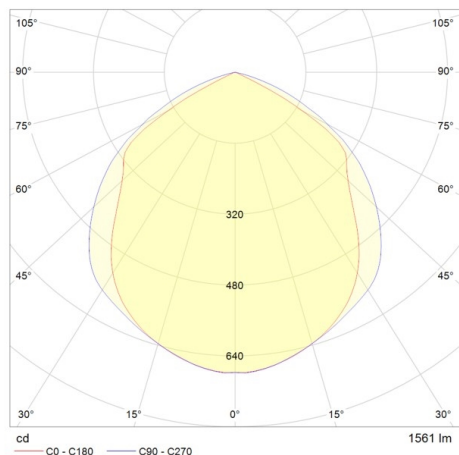

MOVIT

851-s3060n01

MOVIT SQUARE MIT AUSLEGER FARO in alluminio, bianco, vetro trasparente trasparente, fascio simmetrico, emissione luminosa diretto, orientabile 180°, con alimentatore, dimmerabilità: non dimmerabile, cavo nero, IP65 con supporto

DISEGNO

DETTAGLI TECNICI

Potenza sistema [W]	20
tipo di lampadina	LED
flusso luminoso [lm]	1561
temperatura colore [K]	4000K
CRI	>90
Ottica	vetro trasparente
Alimentatore	con alimentatore
Dimmerabilità	non dimmerabile
area di emissione luce	diretta
ang.del fascio lumin.[°]	symmetrisch
classe di tensione [V]	220-240V 50/60Hz
Materiale	alluminio
lunghezza [mm]	843
larghezza [mm]	220
altezza [mm]	34
classe di protezione[IP]	IP65
classe di protezione I	classe di protezione I
resistenza agli urti	IK09
peso netto [kg]	4,21
Colore lampada	bianco
Colore vetro/paralume	trasparente
cavo	nero
cod.EAN	8033357740376
durata di vita [h]	50 000 L70 B20
cl. efficienza energ.	E

CURVA DISTRIBUZIONE LUCE

I valori indicati sono nominali. Tolleranza della potenza e del flusso luminoso +/- 10%. Tolleranza della temperatura colore: +/- 150 K. I valori sono riferiti ad una temperatura ambiente di 25°C, salvo diversa indicazione.