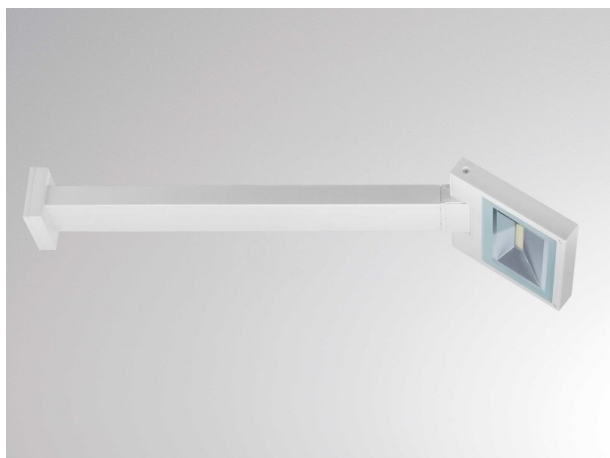

MOVIT

851-s3060n01

MOVIT SQUARE MIT AUSLEGER FARO in alluminio, bianco, vetro trasparente trasparente, fascio simmetrico, emissione luminosa diretto, orientabile 180°, con alimentatore, dimmerabilità: non dimmerabile, cavo nero, IP65 con supporto

DISEGNO

DETTAGLI TECNICI

Potenza sistema [W]	20
tipo di lampadina	LED
flusso luminoso [lm]	1561
temperatura colore [K]	4000K
CRI	>90
Ottica	vetro trasparente
Alimentatore	con alimentatore
Dimmerabilità	non dimmerabile
area di emissione luce	diretta
ang.del fascio lumin.[°]	symmetrisch
classe di tensione [V]	220-240V 50/60Hz
Materiale	alluminio
lunghezza [mm]	843
larghezza [mm]	220
altezza [mm]	34
classe di protezione[IP]	IP65
classe di protezione I	classe di protezione I
resistenza agli urti	IK09
peso netto [kg]	4,21
Colore lampada	bianco
Colore vetro/paralume	trasparente
cavo	nero
cod.EAN	8033357740376
durata di vita [h]	50 000 L70 B20
cl. efficienza energ.	E