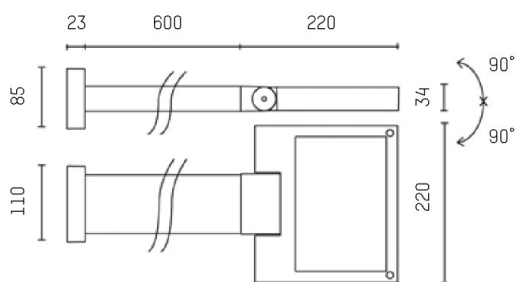

MOVIT

851-s3060n01

MOVIT SQUARE MIT AUSLEGER FARO in alluminio, bianco, vetro trasparente trasparente, fascio simmetrico, emissione luminosa diretto, orientabile 180°, con alimentatore, dimmerabilità: non dimmerabile, cavo nero, IP65 con supporto

DISEGNO

DETTAGLI TECNICI

Potenza sistema [W]	20
tipo di lampadina	LED
flusso luminoso [lm]	1561
temperatura colore [K]	4000K
CRI	>90
Ottica	vetro trasparente
Alimentatore	con alimentatore
Dimmerabilità	non dimmerabile
area di emissione luce	diretta
ang.del fascio lumin.[°]	symmetrisch
classe di tensione [V]	220-240V 50/60Hz
Materiale	alluminio
lunghezza [mm]	843
larghezza [mm]	220
altezza [mm]	34
classe di protezione[IP]	IP65
classe di protezione I	classe di protezione I
resistenza agli urti	IK09
peso netto [kg]	4,21
Colore lampada	bianco
Colore vetro/paralume	trasparente
cavo	nero
cod.EAN	8033357740376
durata di vita [h]	50 000 L70 B20
cl. efficienza energ.	E

CURVA DISTRIBUZIONE LUCE

I valori indicati sono nominali. Tolleranza della potenza e del flusso luminoso +/- 10%. Tolleranza della temperatura colore: +/- 150 K. I valori sono riferiti ad una temperatura ambiente di 25°C, salvo diversa indicazione.