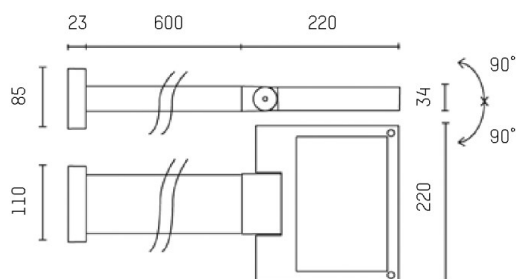

MOVIT

851-s3060w01

MOVIT SQUARE MIT AUSLEGER FARO in alluminio, bianco, vetro trasparente trasparente, fascio simmetrico, emissione luminosa diretto, orientabile 180°, con alimentatore, dimmerabilità: non dimmerabile, cavo nero, IP65 con supporto

DISEGNO

DETTAGLI TECNICI

Potenza sistema [W]	20
tipo di lampadina	LED
flusso luminoso [lm]	1505
temperatura colore [K]	3000K
CRI	>90
Ottica	vetro trasparente
Alimentatore	con alimentatore
Dimmerabilità	non dimmerabile
area di emissione luce	diretta
ang.del fascio lumin.[°]	simmetrisch
classe di tensione [V]	220-240V 50/60Hz
Materiale	alluminio
lunghezza [mm]	843
larghezza [mm]	220
altezza [mm]	34
classe di protezione[IP]	IP65
classe di protezione I	classe di protezione I
resistenza agli urti	IK09
peso netto [kg]	4,21
Colore lampada	bianco
Colore vetro/paralume	trasparente
cavo	nero
cod.EAN	8033357740369
durata di vita [h]	50 000 L70 B20
cl. efficienza energ.	E

CURVA DISTRIBUZIONE LUCE

I valori indicati sono nominali. Tolleranza della potenza e del flusso luminoso +/- 10%. Tolleranza della temperatura colore: +/- 150 K. I valori sono riferiti ad una temperatura ambiente di 25°C, salvo diversa indicazione.