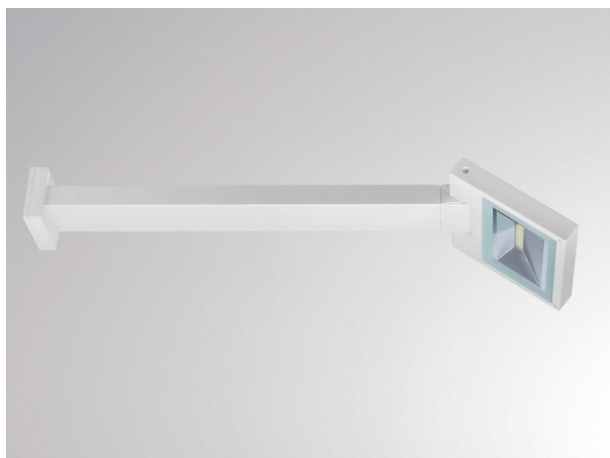

MOVIT

851-s3060w01

MOVIT SQUARE MIT AUSLEGER FARO in alluminio, bianco, vetro trasparente trasparente, fascio simmetrico, emissione luminosa diretto, orientabile 180°, con alimentatore, dimmerabilità: non dimmerabile, cavo nero, IP65 con supporto

DISEGNO

DETTAGLI TECNICI

Potenza sistema [W]	20
tipo di lampadina	LED
flusso luminoso [lm]	1505
temperatura colore [K]	3000K
CRI	>90
Ottica	vetro trasparente
Alimentatore	con alimentatore
Dimmerabilità	non dimmerabile
area di emissione luce	diretta
ang.del fascio lumin.[°]	simmetrisch
classe di tensione [V]	220-240V 50/60Hz
Materiale	alluminio
lunghezza [mm]	843
larghezza [mm]	220
altezza [mm]	34
classe di protezione[IP]	IP65
classe di protezione I	classe di protezione I
resistenza agli urti	IK09
peso netto [kg]	4,21
Colore lampada	bianco
Colore vetro/paralume	trasparente
cavo	nero
cod.EAN	8033357740369
durata di vita [h]	50 000 L70 B20
cl. efficienza energ.	E