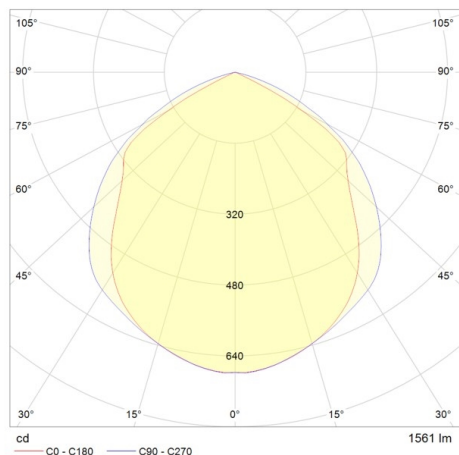

MOVIT

851-s3060w01

MOVIT SQUARE MIT AUSLEGER FARO in alluminio, bianco, vetro trasparente trasparente, fascio simmetrico, emissione luminosa diretto, orientabile 180°, con alimentatore, dimmerabilità: non dimmerabile, cavo nero, IP65 con supporto

DISEGNO

DETTAGLI TECNICI

Potenza sistema [W]	20
tipo di lampadina	LED
flusso luminoso [lm]	1505
temperatura colore [K]	3000K
CRI	>90
Ottica	vetro trasparente
Alimentatore	con alimentatore
Dimmerabilità	non dimmerabile
area di emissione luce	diretta
ang.del fascio lumin.[°]	simmetrisch
classe di tensione [V]	220-240V 50/60Hz
Materiale	alluminio
lunghezza [mm]	843
larghezza [mm]	220
altezza [mm]	34
classe di protezione[IP]	IP65
classe di protezione I	classe di protezione I
resistenza agli urti	IK09
peso netto [kg]	4,21
Colore lampada	bianco
Colore vetro/paralume	trasparente
cavo	nero
cod.EAN	8033357740369
durata di vita [h]	50 000 L70 B20
cl. efficienza energ.	E

CURVA DISTRIBUZIONE LUCE

I valori indicati sono nominali. Tolleranza della potenza e del flusso luminoso +/- 10%. Tolleranza della temperatura colore: +/- 150 K. I valori sono riferiti ad una temperatura ambiente di 25°C, salvo diversa indicazione.