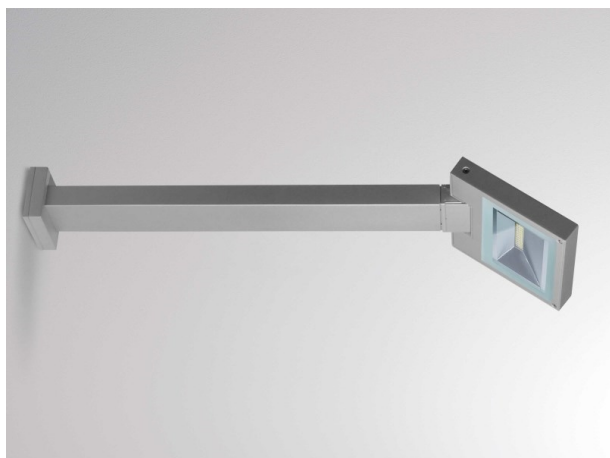

MOVIT

851-s3060w14

MOVIT SQUARE MIT AUSLEGER FARO in alluminio, grigio, vetro trasparente trasparente, fascio simmetrico, emissione luminosa diretto, orientabile 180°, con alimentatore, dimmerabilità: non dimmerabile, cavo nero, IP65 con supporto

DISEGNO

DETTAGLI TECNICI

Potenza sistema [W]	20
tipo di lampadina	LED
flusso luminoso [lm]	1505
temperatura colore [K]	3000K
CRI	>90
Ottica	vetro trasparente
Alimentatore	con alimentatore
Dimmerabilità	non dimmerabile
area di emissione luce	diretta
ang.del fascio lumin.[°]	symmetrisch
classe di tensione [V]	220-240V 50/60Hz
Materiale	alluminio
lunghezza [mm]	843
larghezza [mm]	220
altezza [mm]	34
classe di protezione[IP]	IP65
classe di protezione I	classe di protezione I
resistenza agli urti	IK09
peso netto [kg]	4,21
Colore lampada	grigio
Colore vetro/paralume	trasparente
cavo	nero
cod.EAN	8033357740383
durata di vita [h]	50 000 L70 B20
cl. efficienza energ.	E