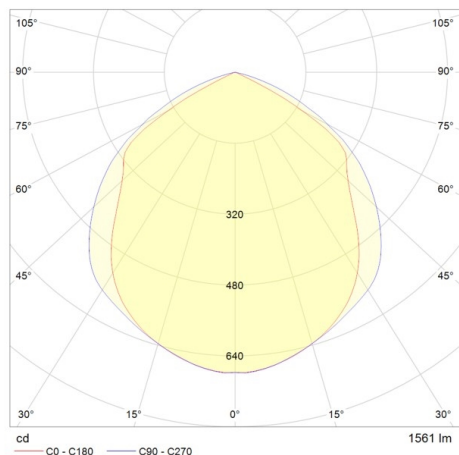

MOVIT

851-s3060w14

MOVIT SQUARE MIT AUSLEGER FARO in alluminio, grigio, vetro trasparente trasparente, fascio simmetrico, emissione luminosa diretto, orientabile 180°, con alimentatore, dimmerabilità: non dimmerabile, cavo nero, IP65 con supporto

DISEGNO

DETTAGLI TECNICI

Potenza sistema [W]	20
tipo di lampadina	LED
flusso luminoso [lm]	1505
temperatura colore [K]	3000K
CRI	>90
Ottica	vetro trasparente
Alimentatore	con alimentatore
Dimmerabilità	non dimmerabile
area di emissione luce	diretta
ang.del fascio lumin.[°]	symmetrisch
classe di tensione [V]	220-240V 50/60Hz
Materiale	alluminio
lunghezza [mm]	843
larghezza [mm]	220
altezza [mm]	34
classe di protezione[IP]	IP65
classe di protezione I	classe di protezione I
resistenza agli urti	IK09
peso netto [kg]	4,21
Colore lampada	grigio
Colore vetro/paralume	trasparente
cavo	nero
cod.EAN	8033357740383
durata di vita [h]	50 000 L70 B20
cl. efficienza energ.	E

CURVA DISTRIBUZIONE LUCE

I valori indicati sono nominali. Tolleranza della potenza e del flusso luminoso +/- 10%. Tolleranza della temperatura colore: +/- 150 K. I valori sono riferiti ad una temperatura ambiente di 25°C, salvo diversa indicazione.