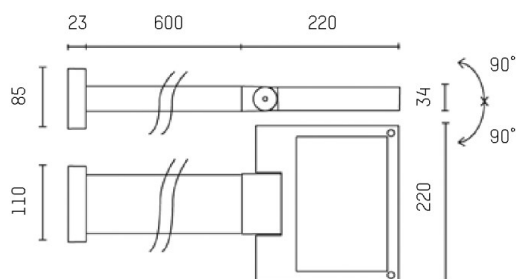

MOVIT

851-s3060w14

MOVIT SQUARE MIT AUSLEGER FARO in alluminio, grigio, vetro trasparente trasparente, fascio simmetrico, emissione luminosa diretto, orientabile 180°, con alimentatore, dimmerabilità: non dimmerabile, cavo nero, IP65 con supporto

DISEGNO

DETTAGLI TECNICI

Potenza sistema [W]	20
tipo di lampadina	LED
flusso luminoso [lm]	1505
temperatura colore [K]	3000K
CRI	>90
Ottica	vetro trasparente
Alimentatore	con alimentatore
Dimmerabilità	non dimmerabile
area di emissione luce	diretta
ang.del fascio lumin.[°]	symmetrisch
classe di tensione [V]	220-240V 50/60Hz
Materiale	alluminio
lunghezza [mm]	843
larghezza [mm]	220
altezza [mm]	34
classe di protezione[IP]	IP65
classe di protezione I	classe di protezione I
resistenza agli urti	IK09
peso netto [kg]	4,21
Colore lampada	grigio
Colore vetro/paralume	trasparente
cavo	nero
cod.EAN	8033357740383
durata di vita [h]	50 000 L70 B20
cl. efficienza energ.	E

CURVA DISTRIBUZIONE LUCE

I valori indicati sono nominali. Tolleranza della potenza e del flusso luminoso +/- 10%. Tolleranza della temperatura colore: +/- 150 K. I valori sono riferiti ad una temperatura ambiente di 25°C, salvo diversa indicazione.