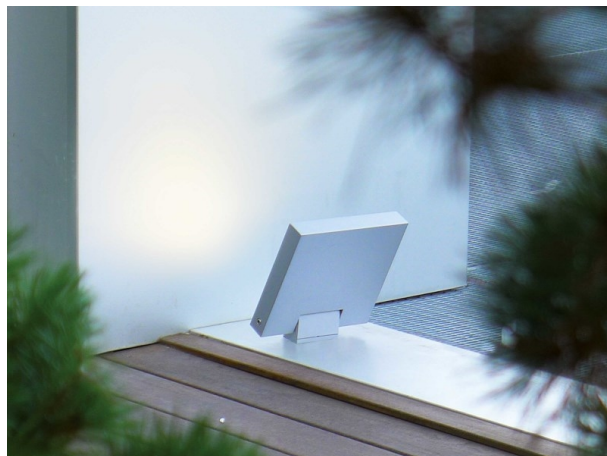

MOVIT

851-s3075n14

MOVIT SQUARE PROJECTEUR en aluminium, gris, verre transparent transparent, angle de rayonnement symétrique, émission direct, pivotant sur 180°, avec driver, gradation: DALI 2, Push, câble d'alimentation noir, IP66

ILLUSTRATION

COURBE PHOTOMÉTRIQUE

DONNÉES TECHNIQUES

Puissance système [W]	42
Source lumineuse	LED
Flux lumineux [lm]	4004
Température de couleur [K]	4000K
IRC	>80
Optique	verre transparent
Driver	avec driver
Emission de lumière	direct
Angle de rayonnement [°]	symétrisch
Tension [V]	220-240V AC/DC
Matériel	aluminium
Longueur [mm]	295
Largeur [mm]	320
Hauteur [mm]	40
Indice de protection [IP]	IP66
Classe de protection	classe de protection I
Indice de résistance aux chocs	IK10
Poids net [kg]	4,40
Couleur luminaire	gris
Couleur verre/abat-jour	transparent
Câble d'alimentation	noir
N° EAN	8033357786855
Durée de vie [h]	70 000 L80 B10
Cl. d'efficacité énergétique	E