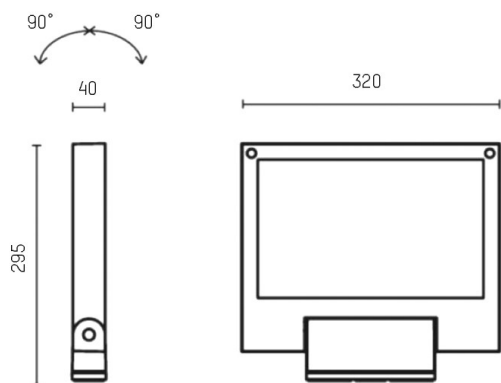

MOVIT

851-s3075n14

MOVIT SQUARE PROJECTEUR en aluminium, gris, verre transparent transparent, angle de rayonnement symétrique, émission direct, pivotant sur 180°, avec driver, gradation: DALI 2, Push, câble d'alimentation noir, IP66

ILLUSTRATION

COURBE PHOTOMÉTRIQUE

DONNÉES TECHNIQUES

Puissance système [W]	42
Source lumineuse	LED
Flux lumineux [lm]	4004
Température de couleur [K]	4000K
IRC	>80
Optique	verre transparent
Driver	avec driver
Emission de lumière	direct
Angle de rayonnement [°]	symétrisch
Tension [V]	220-240V AC/DC
Matériel	aluminium
Longueur [mm]	295
Largeur [mm]	320
Hauteur [mm]	40
Indice de protection [IP]	IP66
Classe de protection	classe de protection I
Indice de résistance aux chocs	IK10
Poids net [kg]	4,40
Couleur luminaire	gris
Couleur verre/abat-jour	transparent
Câble d'alimentation	noir
N° EAN	8033357786855
Durée de vie [h]	70 000 L80 B10
Cl. d'efficacité énergétique	E