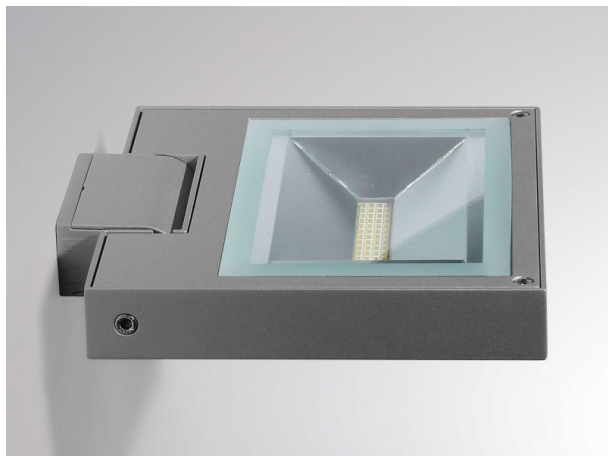

MOVIT

851-s3075n14

MOVIT SQUARE PROJECTEUR en aluminium, gris, verre transparent transparent, angle de rayonnement symétrique, émission direct, pivotant sur 180°, avec driver, gradation: DALI 2, Push, câble d'alimentation noir, IP66

ILLUSTRATION

COURBE PHOTOMÉTRIQUE

DONNÉES TECHNIQUES

Puissance système [W]	42
Source lumineuse	LED
Flux lumineux [lm]	4004
Température de couleur [K]	4000K
IRC	>80
Optique	verre transparent
Driver	avec driver
Emission de lumière	direct
Angle de rayonnement [°]	symétrisch
Tension [V]	220-240V AC/DC
Matériel	aluminium
Longueur [mm]	295
Largeur [mm]	320
Hauteur [mm]	40
Indice de protection [IP]	IP66
Classe de protection	classe de protection I
Indice de résistance aux chocs	IK10
Poids net [kg]	4,40
Couleur luminaire	gris
Couleur verre/abat-jour	transparent
Câble d'alimentation	noir
N° EAN	8033357786855
Durée de vie [h]	70 000 L80 B10
Cl. d'efficacité énergétique	E