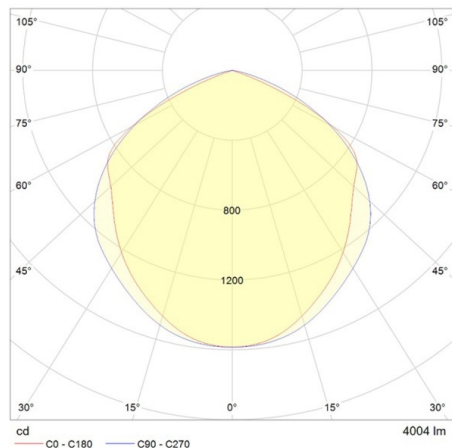

MOVIT

851-s3075n14

MOVIT SQUARE PROJECTEUR en aluminium, gris, verre transparent transparent, angle de rayonnement symétrique, émission direct, pivotant sur 180°, avec driver, gradation: DALI 2, Push, câble d'alimentation noir, IP66

ILLUSTRATION

COURBE PHOTOMÉTRIQUE

DONNÉES TECHNIQUES

Puissance système [W]	42
Source lumineuse	LED
Flux lumineux [lm]	4004
Température de couleur [K]	4000K
IRC	>80
Optique	verre transparent
Driver	avec driver
Emission de lumière	direct
Angle de rayonnement [°]	symétrisch
Tension [V]	220-240V AC/DC
Matériel	aluminium
Longueur [mm]	295
Largeur [mm]	320
Hauteur [mm]	40
Indice de protection [IP]	IP66
Classe de protection	classe de protection I
Indice de résistance aux chocs	IK10
Poids net [kg]	4,40
Couleur luminaire	gris
Couleur verre/abat-jour	transparent
Câble d'alimentation	noir
N° EAN	8033357786855
Durée de vie [h]	70 000 L80 B10
Cl. d'efficacité énergétique	E

Les valeurs indiquées sont des valeurs assignées. La puissance et le flux lumineux sous soumis à une tolérance d'environ 10 %. Tolérance de la température de couleur : +/- 150 K. Sauf indication contraire, les valeurs s'appliquent à une température ambiante de 25 °C.