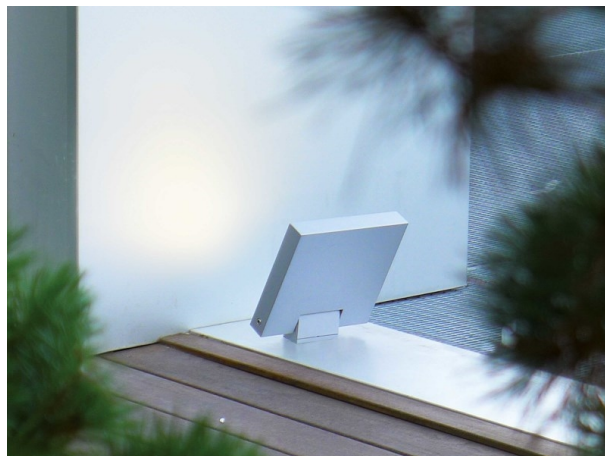

MOVIT

851-s3075w01

MOVIT SQUARE PROJECTEUR en aluminium, blanc, verre transparent transparent, angle de rayonnement symétrique, émission direct, pivotant sur 180°, avec driver, gradation: DALI 2, Push, câble d'alimentation noir, IP66

ILLUSTRATION

DONNÉES TECHNIQUES

Puissance système [W]	42
Source lumineuse	LED
Flux lumineux [lm]	3915
Température de couleur [K]	3000K
IRC	>90
Optique	verre transparent
Driver	avec driver
Emission de lumière	direct
Angle de rayonnement [°]	symétrisch
Tension [V]	220-240V AC/DC
Matériel	aluminium
Longueur [mm]	295
Largeur [mm]	320
Hauteur [mm]	40
Indice de protection [IP]	IP66
Classe de protection	classe de protection I
Indice de résistance aux chocs	IK10
Poids net [kg]	4,40
Couleur luminaire	blanc
Couleur verre/abat-jour	transparent
Câble d'alimentation	noir
N° EAN	8033357718603
Durée de vie [h]	70 000 L80 B10
Cl. d'efficacité énergétique	E