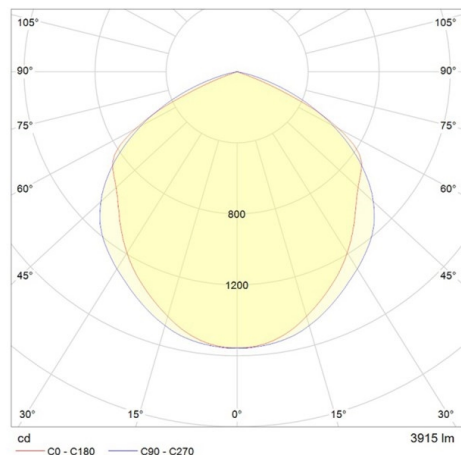

MOVIT

851-s3075w01

MOVIT SQUARE PROJECTEUR en aluminium, blanc, verre transparent transparent, angle de rayonnement symétrique, émission direct, pivotant sur 180°, avec driver, gradation: DALI 2, Push, câble d'alimentation noir, IP66

ILLUSTRATION

DONNÉES TECHNIQUES

Puissance système [W]	42
Source lumineuse	LED
Flux lumineux [lm]	3915
Température de couleur [K]	3000K
IRC	>90
Optique	verre transparent
Driver	avec driver
Emission de lumière	direct
Angle de rayonnement [°]	symétrisch
Tension [V]	220-240V AC/DC
Matériel	aluminium
Longueur [mm]	295
Largeur [mm]	320
Hauteur [mm]	40
Indice de protection [IP]	IP66
Classe de protection	classe de protection I
Indice de résistance aux chocs	IK10
Poids net [kg]	4,40
Couleur luminaire	blanc
Couleur verre/abat-jour	transparent
Câble d'alimentation	noir
N° EAN	8033357718603
Durée de vie [h]	70 000 L80 B10
Cl. d'efficacité énergétique	E

COURBE PHOTOMÉTRIQUE

Les valeurs indiquées sont des valeurs assignées. La puissance et le flux lumineux sous soumis à une tolérance d'environ 10 %. Tolérance de la température de couleur : +/- 150 K. Sauf indication contraire, les valeurs s'appliquent à une température ambiante de 25 °C.