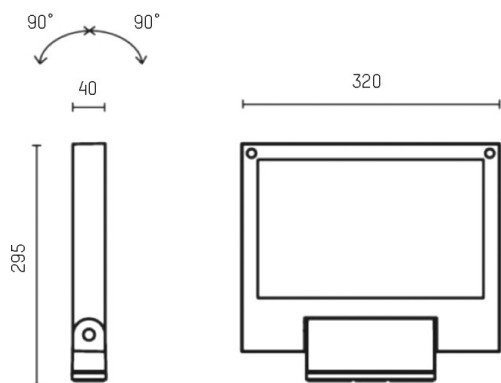

MOVIT

851-s3075w01

MOVIT SQUARE PROJECTEUR en aluminium, blanc, verre transparent transparent, angle de rayonnement symétrique, émission direct, pivotant sur 180°, avec driver, gradation: DALI 2, Push, câble d'alimentation noir, IP66

ILLUSTRATION

DONNÉES TECHNIQUES

Puissance système [W]	42
Source lumineuse	LED
Flux lumineux [lm]	3915
Température de couleur [K]	3000K
IRC	>90
Optique	verre transparent
Driver	avec driver
Emission de lumière	direct
Angle de rayonnement [°]	symétrisch
Tension [V]	220-240V AC/DC
Matériel	aluminium
Longueur [mm]	295
Largeur [mm]	320
Hauteur [mm]	40
Indice de protection [IP]	IP66
Classe de protection	classe de protection I
Indice de résistance aux chocs	IK10
Poids net [kg]	4,40
Couleur luminaire	blanc
Couleur verre/abat-jour	transparent
Câble d'alimentation	noir
N° EAN	8033357718603
Durée de vie [h]	70 000 L80 B10
Cl. d'efficacité énergétique	E

COURBE PHOTOMÉTRIQUE

Les valeurs indiquées sont des valeurs assignées. La puissance et le flux lumineux sous soumis à une tolérance d'environ 10 %. Tolérance de la température de couleur : +/- 150 K. Sauf indication contraire, les valeurs s'appliquent à une température ambiante de 25 °C.