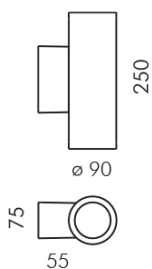

SLOT

851-s3814w14

MICROSLLOT LAMPADA DA PLAFONE in alluminio, grigio, vetro trasparente fascio 31°, emissione luminosa diretto, orientabile 15°, con alimentatore, dimmerabilità: non dimmerabile, cavo nero, IP65

DISEGNO

DETTAGLI TECNICI

Potenza sistema [W]	9
tipo di lampadina	LED
flusso luminoso [lm]	452
temperatura colore [K]	3000K
CRI	>90
Ottica	vetro trasparente
Alimentatore	con alimentatore
Dimmerabilità	non dimmerabile
area di emissione luce	diretta
ang.del fascio lumin.[°]	31°
classe di tensione [V]	220-240V AC/DC
Materiale	alluminio
lunghezza [mm]	250
diametro [mm]	90
gola [mm]	55
classe di protezione[IP]	IP65
classe di protezione I	classe di protezione I
resistenza agli urti	IK08
peso netto [kg]	1,61
Colore lampada	grigio
cavo	nero
cod.EAN	8033357138845
durata di vita [h]	50 000 L70 B20
cl. efficienza energ.	F

CURVA DISTRIBUZIONE LUCE

I valori indicati sono nominali. Tolleranza della potenza e del flusso luminoso +/- 10%. Tolleranza della temperatura colore: +/- 150 K. I valori sono riferiti ad una temperatura ambiente di 25°C, salvo diversa indicazione.