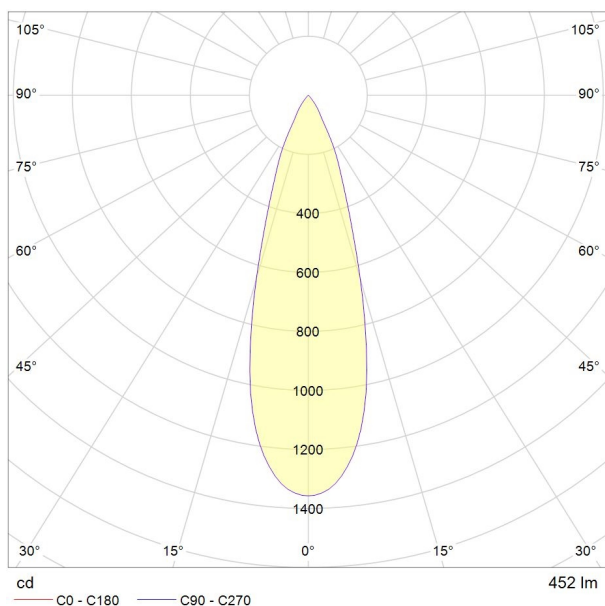

SLOT

851-s3814w14

MICROSLLOT LAMPADA DA PLAFONE in alluminio, grigio, vetro trasparente fascio 31°, emissione luminosa diretto, orientabile 15°, con alimentatore, dimmerabilità: non dimmerabile, cavo nero, IP65

DISEGNO

DETTAGLI TECNICI

Potenza sistema [W]	9
tipo di lampadina	LED
flusso luminoso [lm]	452
temperatura colore [K]	3000K
CRI	>90
Ottica	vetro trasparente
Alimentatore	con alimentatore
Dimmerabilità	non dimmerabile
area di emissione luce	diretta
ang.del fascio lumin.[°]	31°
classe di tensione [V]	220-240V AC/DC
Materiale	alluminio
lunghezza [mm]	250
diametro [mm]	90
gola [mm]	55
classe di protezione[IP]	IP65
classe di protezione I	classe di protezione I
resistenza agli urti	IK08
peso netto [kg]	1,61
Colore lampada	grigio
cavo	nero
cod.EAN	8033357138845
durata di vita [h]	50 000 L70 B20
cl. efficienza energ.	F

CURVA DISTRIBUZIONE LUCE

I valori indicati sono nominali. Tolleranza della potenza e del flusso luminoso +/- 10%. Tolleranza della temperatura colore: +/- 150 K. I valori sono riferiti ad una temperatura ambiente di 25°C, salvo diversa indicazione.