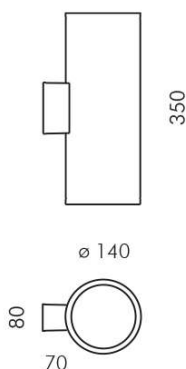

SLOT

851-s3824w14

MINISLOT LUMINAIRE EN SAILLIE POUR MUR en aluminium, gris, verre transparent angle de rayonnement 25°, émission direct, pivotant sur 15°, avec driver, gradation: non dimmable, câble d'alimentation noir, IP65

ILLUSTRATION

DONNÉES TECHNIQUES

Puissance système [W]	19
Source lumineuse	LED
Flux lumineux [lm]	1203
Température de couleur [K]	3000K
IRC	>90
Optique	verre transparent
Driver	avec driver
Gradation	non dimmable
Emission de lumière	direct
Angle de rayonnement [°]	25°
Tension [V]	220-240V AC/DC
Matériel	aluminium
Longueur [mm]	350
Diamètre [mm]	140
Portée [mm]	70
Indice de protection [IP]	IP65
Classe de protection	classe de protection I
Indice de résistance aux chocs	IK08
Poids net [kg]	3,63
Couleur luminaire	gris
Câble d'alimentation	noir
N° EAN	8033357139040
Durée de vie [h]	50 000 L70 B20
Cl. d'efficacité énergétique	E

COURBE PHOTOMÉTRIQUE

Les valeurs indiquées sont des valeurs assignées. La puissance et le flux lumineux sous soumis à une tolérance d'environ 10 %. Tolérance de la température de couleur : +/- 150 K. Sauf indication contraire, les valeurs s'appliquent à une température ambiante de 25 °C.