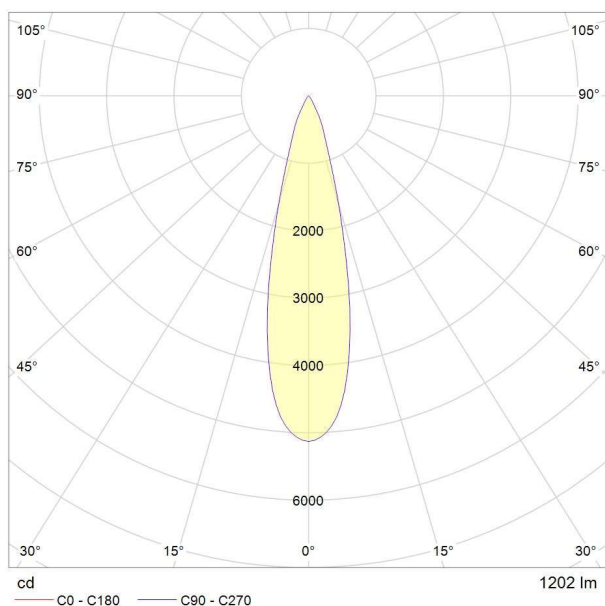

SLOT

851-s3824w14

MINISLOT LUMINAIRE EN SAILLIE POUR MUR en aluminium, gris, verre transparent angle de rayonnement 25°, émission direct, pivotant sur 15°, avec driver, gradation: non dimmable, câble d'alimentation noir, IP65

ILLUSTRATION

DONNÉES TECHNIQUES

Puissance système [W]	19
Source lumineuse	LED
Flux lumineux [lm]	1203
Température de couleur [K]	3000K
IRC	>90
Optique	verre transparent
Driver	avec driver
Gradation	non dimmable
Emission de lumière	direct
Angle de rayonnement [°]	25°
Tension [V]	220-240V AC/DC
Matériel	aluminium
Longueur [mm]	350
Diamètre [mm]	140
Portée [mm]	70
Indice de protection [IP]	IP65
Classe de protection	classe de protection I
Indice de résistance aux chocs	IK08
Poids net [kg]	3,63
Couleur luminaire	gris
Câble d'alimentation	noir
N° EAN	8033357139040
Durée de vie [h]	50 000 L70 B20
Cl. d'efficacité énergétique	E

COURBE PHOTOMÉTRIQUE

Les valeurs indiquées sont des valeurs assignées. La puissance et le flux lumineux sous soumis à une tolérance d'environ 10 %. Tolérance de la température de couleur : +/- 150 K. Sauf indication contraire, les valeurs s'appliquent à une température ambiante de 25 °C.