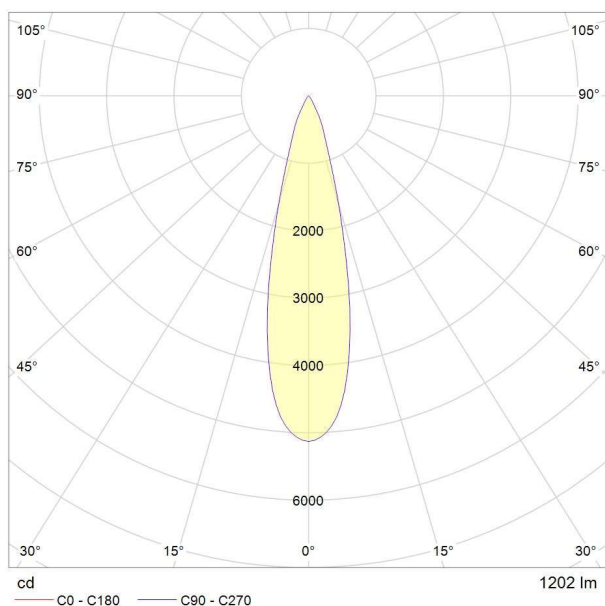

SLOT

851-s3824w14

MINISLOT LAMPADA DA PLAFONE in alluminio, grigio, vetro trasparente fascio 25°, emissione luminosa diretto, orientabile 15°, con alimentatore, dimmerabilità: non dimmerabile, cavo nero, IP65

DISEGNO

DETTAGLI TECNICI

Potenza sistema [W]	19
tipo di lampadina	LED
flusso luminoso [lm]	1203
temperatura colore [K]	3000K
CRI	>90
Ottica	vetro trasparente
Alimentatore	con alimentatore
Dimmerabilità	non dimmerabile
area di emissione luce	diretto
ang.del fascio lumin.[°]	25°
classe di tensione [V]	220-240V AC/DC
Materiale	alluminio
lunghezza [mm]	350
diametro [mm]	140
gola [mm]	70
classe di protezione[IP]	IP65
classe di protezione I	classe di protezione I
resistenza agli urti	IK08
peso netto [kg]	3,63
Colore lampada	grigio
cavo	nero
cod.EAN	8033357139040
durata di vita [h]	50 000 L70 B20
cl. efficienza energ.	E

CURVA DISTRIBUZIONE LUCE

I valori indicati sono nominali. Tolleranza della potenza e del flusso luminoso +/- 10%. Tolleranza della temperatura colore: +/- 150 K. I valori sono riferiti ad una temperatura ambiente di 25°C, salvo diversa indicazione.