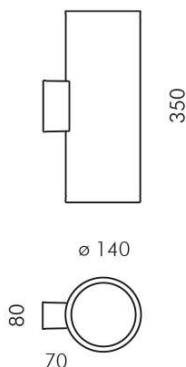

SLOT

851-s3824w14

MINISLOT LAMPADA DA PLAFONE in alluminio, grigio, vetro trasparente fascio 25°, emissione luminosa diretto, orientabile 15°, con alimentatore, dimmerabilità: non dimmerabile, cavo nero, IP65

DISEGNO

DETTAGLI TECNICI

Potenza sistema [W]	19
tipo di lampadina	LED
flusso luminoso [lm]	1203
temperatura colore [K]	3000K
CRI	>90
Ottica	vetro trasparente
Alimentatore	con alimentatore
Dimmerabilità	non dimmerabile
area di emissione luce	diretto
ang.del fascio lumin.[°]	25°
classe di tensione [V]	220-240V AC/DC
Materiale	alluminio
lunghezza [mm]	350
diametro [mm]	140
gola [mm]	70
classe di protezione[IP]	IP65
classe di protezione I	classe di protezione I
resistenza agli urti	IK08
peso netto [kg]	3,63
Colore lampada	grigio
cavo	nero
cod.EAN	8033357139040
durata di vita [h]	50 000 L70 B20
cl. efficienza energ.	E

CURVA DISTRIBUZIONE LUCE

I valori indicati sono nominali. Tolleranza della potenza e del flusso luminoso +/- 10%. Tolleranza della temperatura colore: +/- 150 K. I valori sono riferiti ad una temperatura ambiente di 25°C, salvo diversa indicazione.