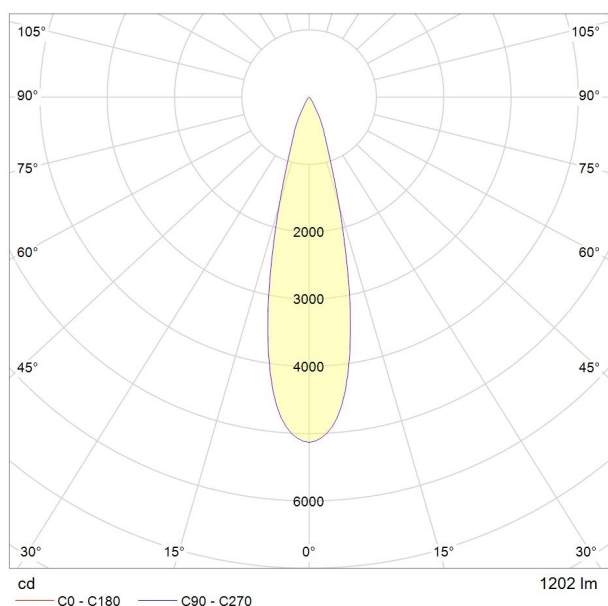

MINISLOT

851-s3825w14

MINISLOT WANDAUFBAULEUCHTE aus Aluminium, grau, Glas klar Ausstrahlwinkel 25°, Lichtaustritt direkt/- indirekt, schwenkbar 15°, mit Betriebsgerät, Dimmbarkeit: nicht dimmbar, Kabel schwarz, IP65,

SKIZZE

TECHNISCHE DETAILS

Systemleistung [W]	37
Leuchtmittel	LED
Lichtstrom [lm]	2404
Lichtfarbe [K]	3000K
CRI	>90
Optik	Glas klar
Betriebsgerät	mit Betriebsgerät
Dimmbarkeit	nicht dimmbar
Lichtaustritt	direkt/- indirekt
Ausstrahlwinkel [°]	25°
Spannung [V]	220-240V AC/DC
Material	Aluminium

Länge [mm]	350
Durchmesser [mm]	140
Ausladung [mm]	70
Schutzart [IP]	IP65
Schutzklasse	Schutzklasse I
Stoßfestigkeit	IK08
Nettogewicht [kg]	4,83

Farbe Leuchte	grau
Kabel	schwarz
EAN-Nummer	8033357139149
Lebensdauer [h]	50 000 L70 B20
Energieeffizienzkl.	E

LICHTVERTEILUNGSKURVE

Die Werte sind Bemessungswerte. Leistung und Lichtstrom unterliegen initial einer Toleranz von +/- 10%. Toleranz der Farbtemperatur: +/- 150 K. Die Werte gelten wenn nicht anders angegeben für eine Umgebungstemperatur von 25°C.