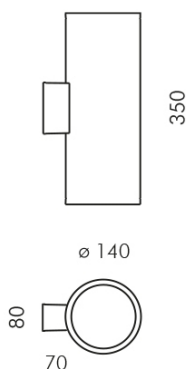

MINISLOT

851-s3825w14

MINISLOT WANDAUFBAULEUCHTE aus Aluminium, grau, Glas klar Ausstrahlwinkel 25°, Lichtaustritt direkt/- indirekt, schwenkbar 15°, mit Betriebsgerät, Dimmbarkeit: nicht dimmbar, Kabel schwarz, IP65,

SKIZZE

TECHNISCHE DETAILS

Systemleistung [W]	37
Leuchtmittel	LED
Lichtstrom [lm]	2404
Lichtfarbe [K]	3000K
CRI	>90
Optik	Glas klar
Betriebsgerät	mit Betriebsgerät
Dimmbarkeit	nicht dimmbar
Lichtaustritt	direkt/- indirekt
Ausstrahlwinkel [°]	25°
Spannung [V]	220-240V AC/DC
Material	Aluminium

Länge [mm]	350
Durchmesser [mm]	140
Ausladung [mm]	70
Schutzart [IP]	IP65
Schutzklasse	Schutzklasse I
Stoßfestigkeit	IK08
Nettogewicht [kg]	4,83

Farbe Leuchte	grau
Kabel	schwarz
EAN-Nummer	8033357139149
Lebensdauer [h]	50 000 L70 B20
Energieeffizienzkl.	E

LICHTVERTEILUNGSKURVE

Die Werte sind Bemessungswerte. Leistung und Lichtstrom unterliegen initial einer Toleranz von +/- 10%. Toleranz der Farbtemperatur: +/- 150 K. Die Werte gelten wenn nicht anders angegeben für eine Umgebungstemperatur von 25°C.