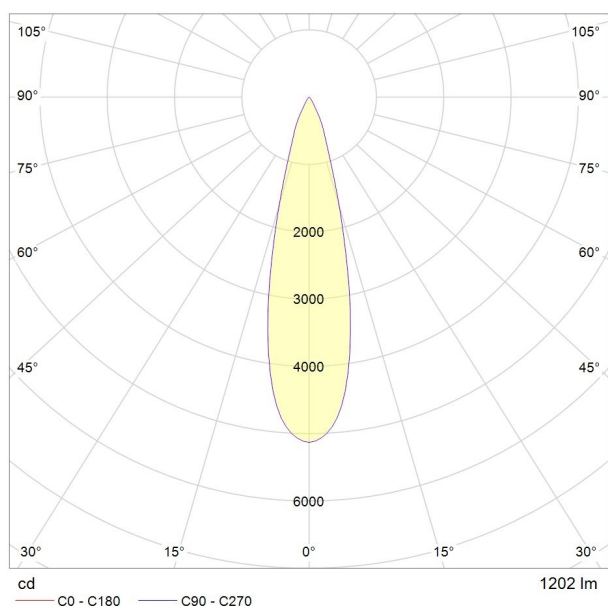

MINISLOT

851-s3825w14

MINISLOT LUMINAIRE EN SAILLIE POUR MUR en aluminium, gris, verre transparent angle de rayonnement 25°, émission direct/indirect, pivotant sur 15°, avec driver, gradation: non dimmable, câble d'alimentation noir, IP65

ILLUSTRATION

DONNÉES TECHNIQUES

Puissance système [W]	37
Source lumineuse	LED
Flux lumineux [lm]	2404
Température de couleur [K]	3000K
IRC	>90
Optique	verre transparent
Driver	avec driver
Gradation	non dimmable
Emission de lumière	direct/indirect
Angle de rayonnement [°]	25°
Tension [V]	220-240V AC/DC
Matériel	aluminium
Longueur [mm]	350
Diamètre [mm]	140
Portée [mm]	70
Indice de protection [IP]	IP65
Classe de protection	classe de protection I
Indice de résistance aux chocs	IK08
Poids net [kg]	4,83
Couleur luminaire	gris
Câble d'alimentation	noir
N° EAN	8033357139149
Durée de vie [h]	50 000 L70 B20
Cl. d'efficacité énergétique	E

COURBE PHOTOMÉTRIQUE

Les valeurs indiquées sont des valeurs assignées. La puissance et le flux lumineux sous soumis à une tolérance d'environ 10 %. Tolérance de la température de couleur : +/- 150 K. Sauf indication contraire, les valeurs s'appliquent à une température ambiante de 25 °C.