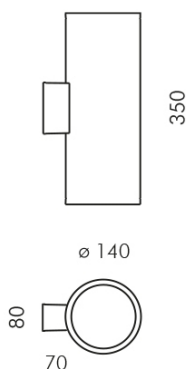

MINISLOT

851-s3825w14

MINISLOT LUMINAIRE EN SAILLIE POUR MUR en aluminium, gris, verre transparent angle de rayonnement 25°, émission direct/indirect, pivotant sur 15°, avec driver, gradation: non dimmable, câble d'alimentation noir, IP65

ILLUSTRATION

DONNÉES TECHNIQUES

Puissance système [W]	37
Source lumineuse	LED
Flux lumineux [lm]	2404
Température de couleur [K]	3000K
IRC	>90
Optique	verre transparent
Driver	avec driver
Gradation	non dimmable
Emission de lumière	direct/indirect
Angle de rayonnement [°]	25°
Tension [V]	220-240V AC/DC
Matériel	aluminium
Longueur [mm]	350
Diamètre [mm]	140
Portée [mm]	70
Indice de protection [IP]	IP65
Classe de protection	classe de protection I
Indice de résistance aux chocs	IK08
Poids net [kg]	4,83
Couleur luminaire	gris
Câble d'alimentation	noir
N° EAN	8033357139149
Durée de vie [h]	50 000 L70 B20
Cl. d'efficacité énergétique	E

COURBE PHOTOMÉTRIQUE

Les valeurs indiquées sont des valeurs assignées. La puissance et le flux lumineux sous soumis à une tolérance d'environ 10 %. Tolérance de la température de couleur : +/- 150 K. Sauf indication contraire, les valeurs s'appliquent à une température ambiante de 25 °C.