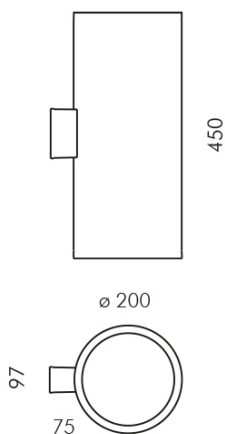

SLOT

851-s3834w14

SLOT LAMPADA DA PLAFONE in alluminio, grigio, vetro trasparente fascio 30°, emissione luminosa diretto, orientabile 15°, con alimentatore, dimmerabilità: DALI 2, Push, cavo nero, IP65

DISEGNO

DETTAGLI TECNICI

Potenza sistema [W]	34
tipo di lampadina	LED
flusso luminoso [lm]	2537
temperatura colore [K]	3000K
CRI	>90
Ottica	vetro trasparente
Alimentatore	con alimentatore
area di emissione luce	diretta
ang.del fascio lumin.[°]	30°
classe di tensione [V]	220-240V AC/DC
Materiale	alluminio
lunghezza [mm]	450
diametro [mm]	200
gola [mm]	75
classe di protezione[IP]	IP65
classe di protezione	classe di protezione I
resistenza agli urti	IK08
peso netto [kg]	7,80
Colore lampada	grigio
cavo	nero
cod.EAN	8033357139248
durata di vita [h]	50 000 L70 B20
cl. efficienza energ.	E

CURVA DISTRIBUZIONE LUCE

I valori indicati sono nominali. Tolleranza della potenza e del flusso luminoso +/- 10%. Tolleranza della temperatura colore: +/- 150 K. I valori sono riferiti ad una temperatura ambiente di 25°C, salvo diversa indicazione.