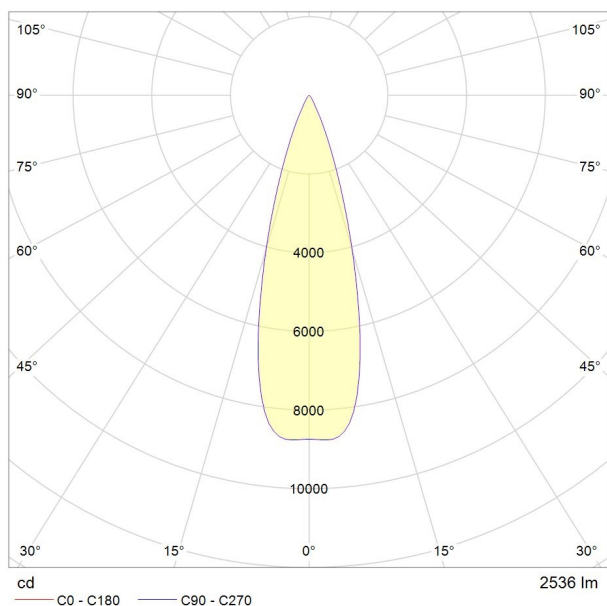

SLOT

851-s3834w14

SLOT LAMPADA DA PLAFONE in alluminio, grigio, vetro trasparente fascio 30°, emissione luminosa diretto, orientabile 15°, con alimentatore, dimmerabilità: DALI 2, Push, cavo nero, IP65

DISEGNO

DETTAGLI TECNICI

Potenza sistema [W]	34
tipo di lampadina	LED
flusso luminoso [lm]	2537
temperatura colore [K]	3000K
CRI	>90
Ottica	vetro trasparente
Alimentatore	con alimentatore
area di emissione luce	diretta
ang.del fascio lumin.[°]	30°
classe di tensione [V]	220-240V AC/DC
Materiale	alluminio
lunghezza [mm]	450
diametro [mm]	200
gola [mm]	75
classe di protezione[IP]	IP65
classe di protezione	classe di protezione I
resistenza agli urti	IK08
peso netto [kg]	7,80
Colore lampada	grigio
cavo	nero
cod.EAN	8033357139248
durata di vita [h]	50 000 L70 B20
cl. efficienza energ.	E

CURVA DISTRIBUZIONE LUCE

I valori indicati sono nominali. Tolleranza della potenza e del flusso luminoso +/- 10%. Tolleranza della temperatura colore: +/- 150 K. I valori sono riferiti ad una temperatura ambiente di 25°C, salvo diversa indicazione.