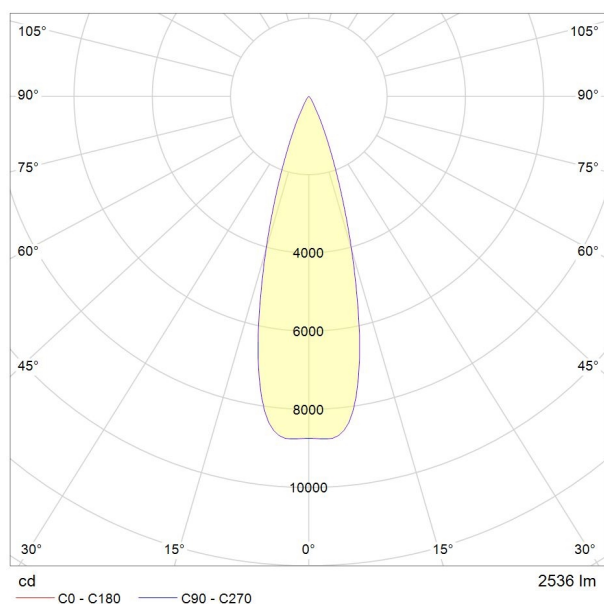

SLOT

851-s3835w14

SLOT LAMPADA DA PLAFONE in alluminio, grigio, simile a RAL 9006, vetro trasparente fascio 30°, emissione luminosa diretto / indiretto, orientabile 15°, con alimentatore, dimmerabilità: DALI 2, Push, IP65

DISEGNO

DETTAGLI TECNICI

Potenza sistema [W]	69
tipo di lampadina	LED
flusso luminoso [lm]	5073
temperatura colore [K]	3000K
CRI	>90
Ottica	vetro trasparente
Alimentatore	con alimentatore
area di emissione luce	diretta / indiretta
ang.del fascio lumin.[°]	30°
classe di tensione [V]	220-240V AC/DC
Materiale	alluminio
lunghezza [mm]	450
diametro [mm]	200
gola [mm]	75
classe di protezione[IP]	IP65
classe di protezione	classe di protezione I
resistenza agli urti	IK08
peso netto [kg]	10,31
Colore lampada	grigio
RAL	9006
cod.EAN	8033357139347
durata di vita [h]	50 000 L70 B20
cl. efficienza energ.	E

CURVA DISTRIBUZIONE LUCE

I valori indicati sono nominali. Tolleranza della potenza e del flusso luminoso +/- 10%. Tolleranza della temperatura colore: +/- 150 K. I valori sono riferiti ad una temperatura ambiente di 25°C, salvo diversa indicazione.