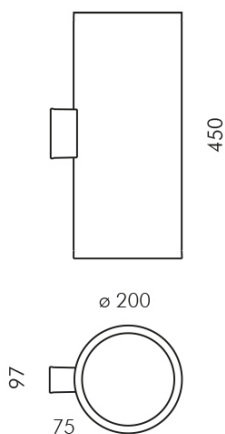

SLOT

851-s3835w14

SLOT LAMPADA DA PLAFONE in alluminio, grigio, simile a RAL 9006, vetro trasparente fascio 30°, emissione luminosa diretto / indiretto, orientabile 15°, con alimentatore, dimmerabilità: DALI 2, Push, IP65

DISEGNO

DETTAGLI TECNICI

Potenza sistema [W]	69
tipo di lampadina	LED
flusso luminoso [lm]	5073
temperatura colore [K]	3000K
CRI	>90
Ottica	vetro trasparente
Alimentatore	con alimentatore
area di emissione luce	diretta / indiretta
ang.del fascio lumin.[°]	30°
classe di tensione [V]	220-240V AC/DC
Materiale	alluminio
lunghezza [mm]	450
diametro [mm]	200
gola [mm]	75
classe di protezione[IP]	IP65
classe di protezione	classe di protezione I
resistenza agli urti	IK08
peso netto [kg]	10,31
Colore lampada	grigio
RAL	9006
cod.EAN	8033357139347
durata di vita [h]	50 000 L70 B20
cl. efficienza energ.	E

CURVA DISTRIBUZIONE LUCE

I valori indicati sono nominali. Tolleranza della potenza e del flusso luminoso +/- 10%. Tolleranza della temperatura colore: +/- 150 K. I valori sono riferiti ad una temperatura ambiente di 25°C, salvo diversa indicazione.