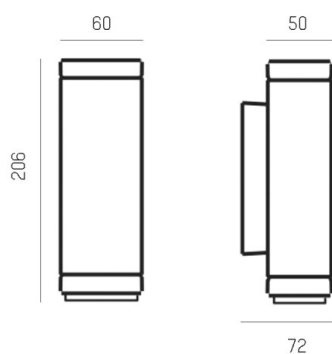

PLAN

851-s3875w01

PLAN VERTIKAL LUMINAIRE EN SAILLIE POUR MUR en aluminium, blanc, verre satiné satiné, angle de rayonnement symétrique, émission direct, avec driver, gradation: non dimmable, câble d'alimentation noir, IP65

ILLUSTRATION

DONNÉES TECHNIQUES

Puissance système [W]	4
Source lumineuse	LED
Flux lumineux [lm]	75
Température de couleur [K]	3000K
IRC	>90
Optique	verre satiné
Driver	avec driver
Gradation	non dimmable
Emission de lumière	direct
Angle de rayonnement [°]	symmetrisch
Tension [V]	220-240V AC/DC
Matériel	aluminium
Longueur [mm]	206
Largeur [mm]	50
Hauteur [mm]	60
Portée [mm]	72
Indice de protection (IP)	IP65
Classe de protection	classe de protection II
Indice de résistance aux chocs	IK06
Poids net [kg]	1,34
Couleur luminaire	blanc
Couleur verre/abat-jour	satiné
Câble d'alimentation	noir
N° EAN	8033357680962
Durée de vie [h]	50 000 L70 B20
Cl. d'efficacité énergétique	E

COURBE PHOTOMÉTRIQUE

Les valeurs indiquées sont des valeurs assignées. La puissance et le flux lumineux sous soumis à une tolérance d'environ 10 %. Tolérance de la température de couleur : +/- 150 K. Sauf indication contraire, les valeurs s'appliquent à une température ambiante de 25 °C.