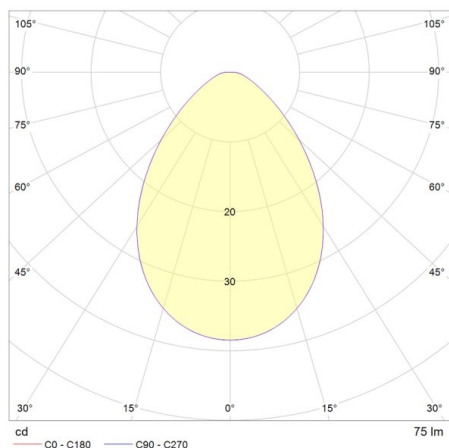

PLAN

851-s3875w01

PLAN VERTIKAL LUMINAIRE EN SAILLIE POUR MUR en aluminium, blanc, verre satiné satiné, angle de rayonnement symétrique, émission direct, avec driver, gradation: non dimmable, câble d'alimentation noir, IP65

ILLUSTRATION

DONNÉES TECHNIQUES

Puissance système [W]	4
Source lumineuse	LED
Flux lumineux [lm]	75
Température de couleur [K]	3000K
IRC	>90
Optique	verre satiné
Driver	avec driver
Gradation	non dimmable
Emission de lumière	direct
Angle de rayonnement [°]	symmetrisch
Tension [V]	220-240V AC/DC
Matériel	aluminium
Longueur [mm]	206
Largeur [mm]	50
Hauteur [mm]	60
Portée [mm]	72
Indice de protection (IP)	IP65
Classe de protection	classe de protection II
Indice de résistance aux chocs	IK06
Poids net [kg]	1,34
Couleur luminaire	blanc
Couleur verre/abat-jour	satiné
Câble d'alimentation	noir
N° EAN	8033357680962
Durée de vie [h]	50 000 L70 B20
Cl. d'efficacité énergétique	E

COURBE PHOTOMÉTRIQUE

Les valeurs indiquées sont des valeurs assignées. La puissance et le flux lumineux sous soumis à une tolérance d'environ 10 %. Tolérance de la température de couleur : +/- 150 K. Sauf indication contraire, les valeurs s'appliquent à une température ambiante de 25 °C.