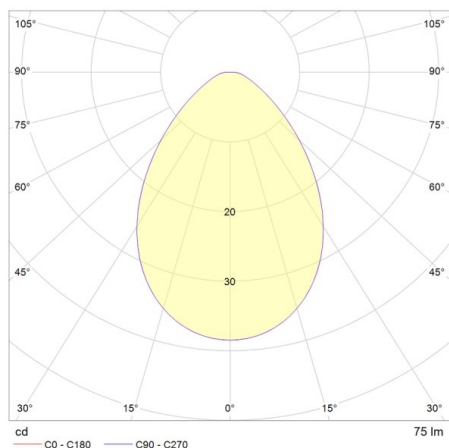

PLAN

851-s3875w14

PLAN VERTIKAL LUMINAIRE EN SAILLIE POUR MUR en aluminium, gris, verre satiné satiné, angle de rayonnement symétrique, émission direct, avec driver, gradation: non dimmable, câble d'alimentation noir, IP65

ILLUSTRATION

DONNÉES TECHNIQUES

Puissance système [W]	4
Source lumineuse	LED
Flux lumineux [lm]	75
Température de couleur [K]	3000K
IRC	>90
Optique	verre satiné
Driver	avec driver
Gradation	non dimmable
Emission de lumière	direct
Angle de rayonnement [°]	symétrisch
Tension [V]	220-240V 50/60Hz
Matériel	aluminium
Longueur [mm]	206
Largeur [mm]	50
Hauteur [mm]	60
Portée [mm]	72
Indice de protection (IP)	IP65
Classe de protection	classe de protection II
Indice de résistance aux chocs	IK06
Poids net [kg]	1,34
Couleur luminaire	gris
Couleur verre/abat-jour	satiné
Câble d'alimentation	noir
N° EAN	8033357680979
Durée de vie [h]	50 000 L70 B20
Cl. d'efficacité énergétique	E

COURBE PHOTOMÉTRIQUE

Les valeurs indiquées sont des valeurs assignées. La puissance et le flux lumineux sous soumis à une tolérance d'environ 10 %. Tolérance de la température de couleur : +/- 150 K. Sauf indication contraire, les valeurs s'appliquent à une température ambiante de 25 °C.