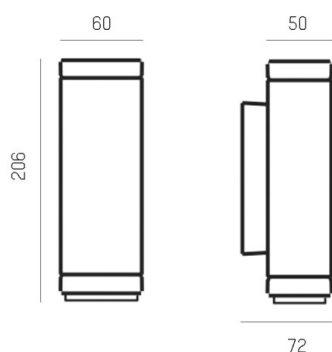

PLAN

851-s3875w14

PLAN VERTIKAL LUMINAIRE EN SAILLIE POUR MUR en aluminium, gris, verre satiné satiné, angle de rayonnement symétrique, émission direct, avec driver, gradation: non dimmable, câble d'alimentation noir, IP65

ILLUSTRATION

DONNÉES TECHNIQUES

Puissance système [W]	4
Source lumineuse	LED
Flux lumineux [lm]	75
Température de couleur [K]	3000K
IRC	>90
Optique	verre satiné
Driver	avec driver
Gradation	non dimmable
Emission de lumière	direct
Angle de rayonnement [°]	symétrisch
Tension [V]	220-240V 50/60Hz
Matériel	aluminium
Longueur [mm]	206
Largeur [mm]	50
Hauteur [mm]	60
Portée [mm]	72
Indice de protection (IP)	IP65
Classe de protection	classe de protection II
Indice de résistance aux chocs	IK06
Poids net [kg]	1,34
Couleur luminaire	gris
Couleur verre/abat-jour	satiné
Câble d'alimentation	noir
N° EAN	8033357680979
Durée de vie [h]	50 000 L70 B20
Cl. d'efficacité énergétique	E

COURBE PHOTOMÉTRIQUE

Les valeurs indiquées sont des valeurs assignées. La puissance et le flux lumineux sous soumis à une tolérance d'environ 10 %. Tolérance de la température de couleur : +/- 150 K. Sauf indication contraire, les valeurs s'appliquent à une température ambiante de 25 °C.