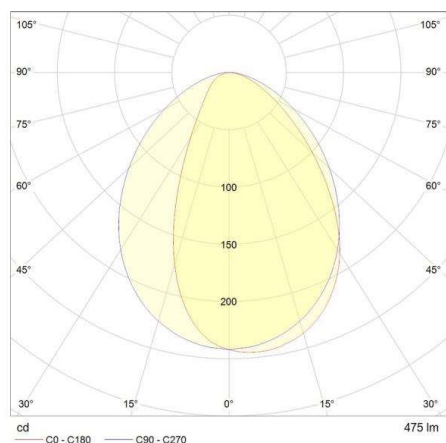

MINIPLAN HORIZONTAL

851-s3883w01

MINIPLAN D LED WANDAUFBAULEUCHTE aus Aluminium, weiß, Glas satiniert satiniert, Lichtaustritt direkt, mit Betriebsgerät, Dimmbarkeit nicht dimmbar, Kabel schwarz, IP65 horizontal

SKIZZE

TECHNISCHE DETAILS

Systemleistung [W]	13
Leuchtmittel	LED
Lichtstrom [lm]	475
Lichtfarbe [K]	3000K
CRI	>90
Optik	Glas satiniert
Betriebsgerät	mit Betriebsgerät
Dimmbarkeit	nicht dimmbar
Lichtaustritt	direkt
Spannung [V]	220-240V 50/60Hz
Material	Aluminium
Länge [mm]	220
Breite [mm]	80
Höhe [mm]	38
Schutzart [IP]	IP65
Schutzklasse	Schutzklasse II
Stoßfestigkeit	IK06
Nettogewicht [kg]	0,98
Farbe Leuchte	weiß
Farbe Glas/Schirm	satiniert
Kabel	schwarz
EAN-Nummer	8033357860432
Lebensdauer [h]	50 000 L70 B20

LICHTVERTEILUNGSKURVE

Die Werte sind Bemessungswerte. Leistung und Lichtstrom unterliegen initial einer Toleranz von +/- 10%. Toleranz der Farbtemperatur: +/- 150 K. Die Werte gelten wenn nicht anders angegeben für eine Umgebungstemperatur von 25°C.