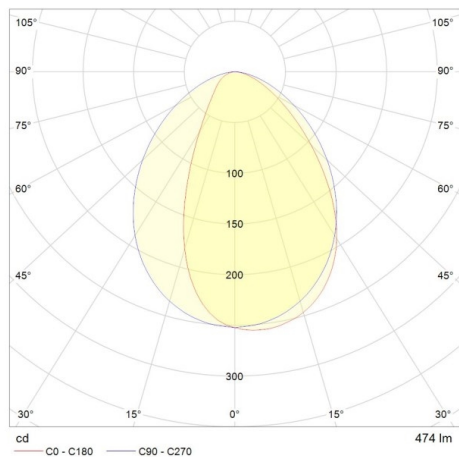

PLAN

851-s3883w14

MINIPLAN D LED WANDAUFBAULEUCHE aus Aluminium, grau, Glas satiniert satiniert, Lichtaustritt direkt, mit Betriebsgerät, Dimmbarkeit: nicht dimmbar, Kabel schwarz, IP65, horizontal

SKIZZE

TECHNISCHE DETAILS

Systemleistung [W]	9
Leuchtmittel	LED
Lichtstrom [lm]	761
Lichtfarbe [K]	3000K
CRI	>90
Optik	Glas satiniert
Betriebsgerät	mit Betriebsgerät
Dimmbarkeit	nicht dimmbar
Lichtaustritt	direkt
Spannung [V]	220-240V 50/60Hz
Material	Aluminium
Länge [mm]	220
Breite [mm]	80
Höhe [mm]	38
Schutzart [IP]	IP65
Schutzklasse	Schutzklasse II
Stoßfestigkeit	IK06
Nettogewicht [kg]	0,98
Farbe Leuchte	grau
Farbe Glas/Schirm	satiniert
Kabel	schwarz
EAN-Nummer	8033357860616
Lebensdauer [h]	50 000 L70 B20
Energieeffizienzkl.	E

LICHTVERTEILUNGSKURVE

Die Werte sind Bemessungswerte. Leistung und Lichtstrom unterliegen initial einer Toleranz von +/- 10%. Toleranz der Farbtemperatur: +/- 150 K. Die Werte gelten wenn nicht anders angegeben für eine Umgebungstemperatur von 25°C.