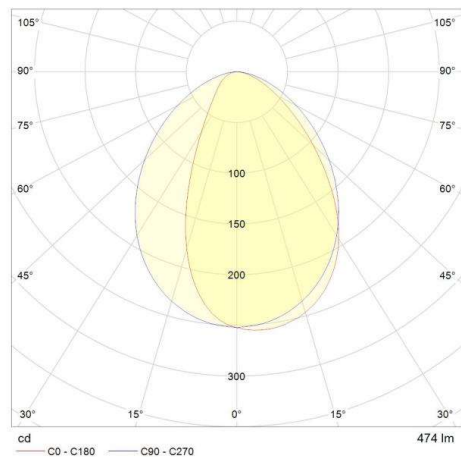

MINIPLAN HORIZONTAL

851-s3883w14

MINIPLAN D LED WANDAUFBAULEUCHE aus Aluminium, grau, Glas satiniert satiniert, Lichtaustritt direkt, mit Betriebsgerät, Dimmbarkeit nicht dimmbar, Kabel schwarz, IP65 horizontal

SKIZZE

TECHNISCHE DETAILS

Systemleistung [W]	13
Leuchtmittel	LED
Lichtstrom [lm]	475
Lichtfarbe [K]	3000K
CRI	>90
Optik	Glas satiniert
Betriebsgerät	mit Betriebsgerät
Dimmbarkeit	nicht dimmbar
Lichtaustritt	direkt
Spannung [V]	220-240V 50/60Hz
Material	Aluminium
Länge [mm]	220
Breite [mm]	80
Höhe [mm]	38
Schutzart [IP]	IP65
Schutzklasse	Schutzklasse II
Stoßfestigkeit	IK06
Nettogewicht [kg]	0,98
Farbe Leuchte	grau
Farbe Glas/Schirm	satiniert
Kabel	schwarz
EAN-Nummer	8033357860616
Lebensdauer [h]	50 000 L70 B20

LICHTVERTEILUNGSKURVE

Die Werte sind Bemessungswerte. Leistung und Lichtstrom unterliegen initial einer Toleranz von +/- 10%. Toleranz der Farbtemperatur: +/- 150 K. Die Werte gelten wenn nicht anders angegeben für eine Umgebungstemperatur von 25°C.